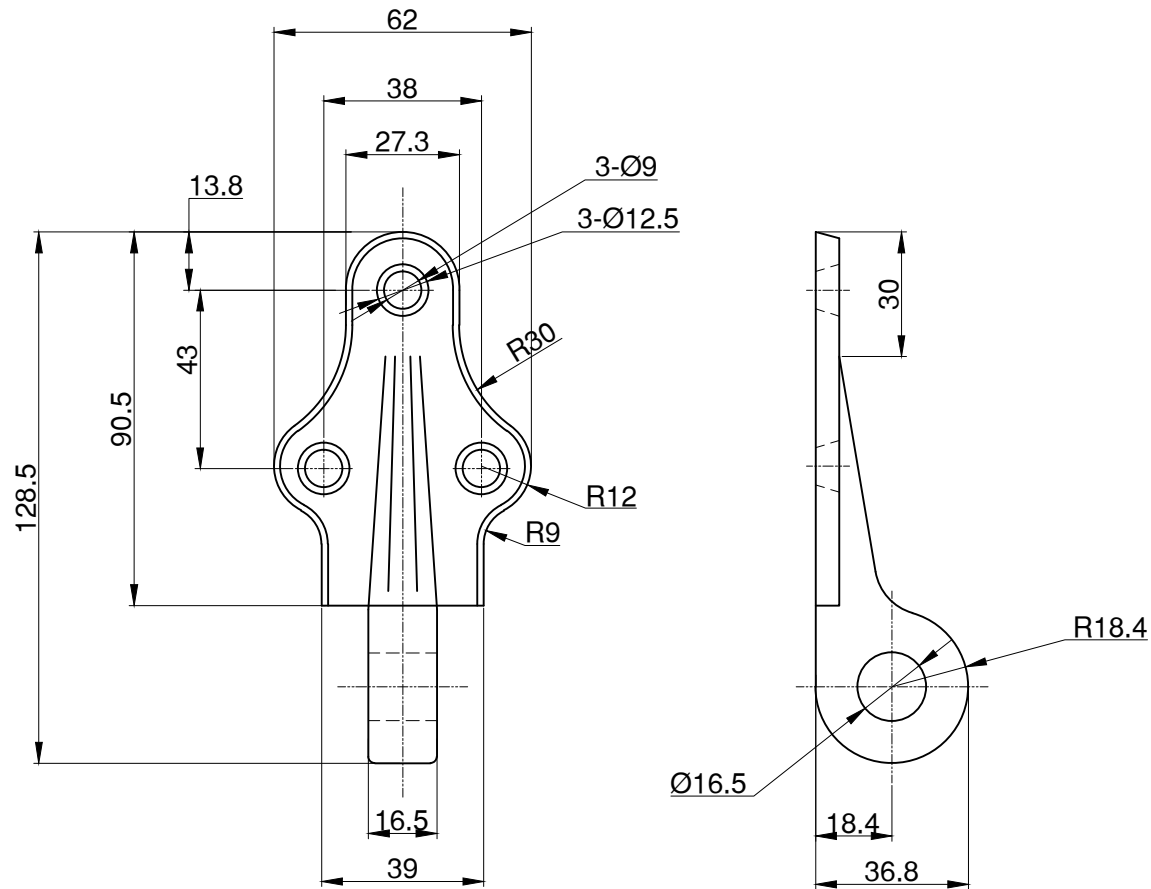

TECHNICAL DRAWING / DESSIN TECHNIQUE

JIMEXS
HARDWARE

1 866 447-5656 / INFO@JIMEXS.COM

WWW.JIMEXS-HARDWARE.COM

203-821

Oeil pour crochet à ridelle
 Eye for rack fastener

2022-01-25

PROJECTIONS

DIMENSIONS 3.5"

MATERIAL / MATÉRIEL Iron zinc plated / Fer plaqué zinc