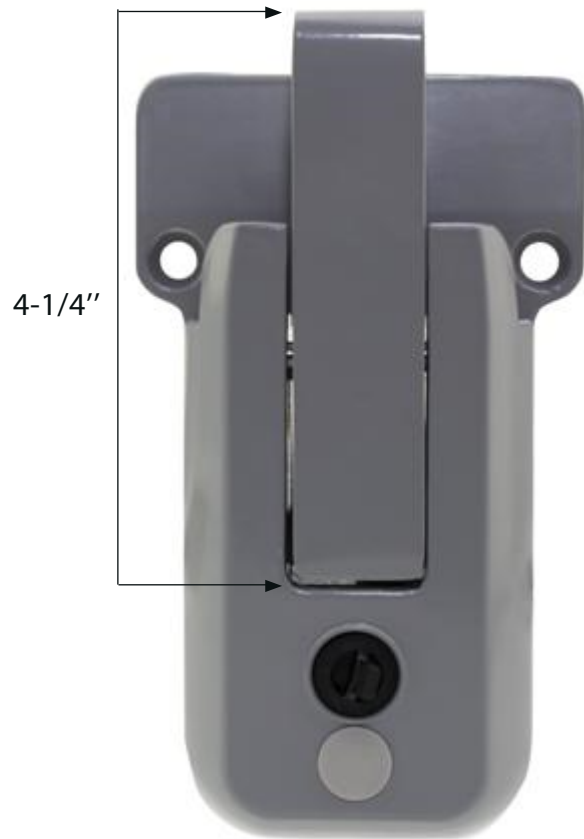

INTERNE (Pour Jimexs seulement)

JIMEXS
HARDWARE

1 866 447-5656 / INFO@JIMEXS.COM

WWW.JIMEXS-HARDWARE.COM

222-051

Serrure "Cargo Vise"
Door lock "Cargo Vise"

2022-02-15

PROJECTIONS

MATERIAL / MATÉRIEL Aluminum (aviation) - gris / gray