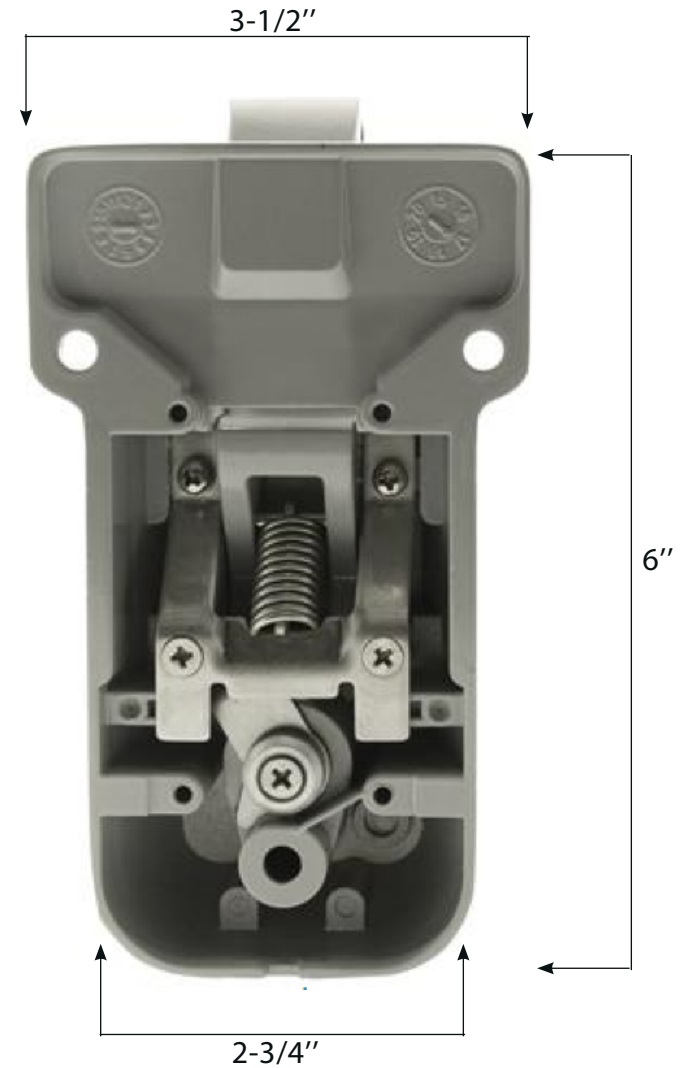

INTERNE (Pour Jimexs seulement)

JIMEXS
HARDWARE

1 866 447-5656 / INFO@JIMEXS.COM

WWW.JIMEXS-HARDWARE.COM

222-051

Serrure "Cargo Vise"
Door lock "Cargo Vise"

2022-02-15

PROJECTIONS