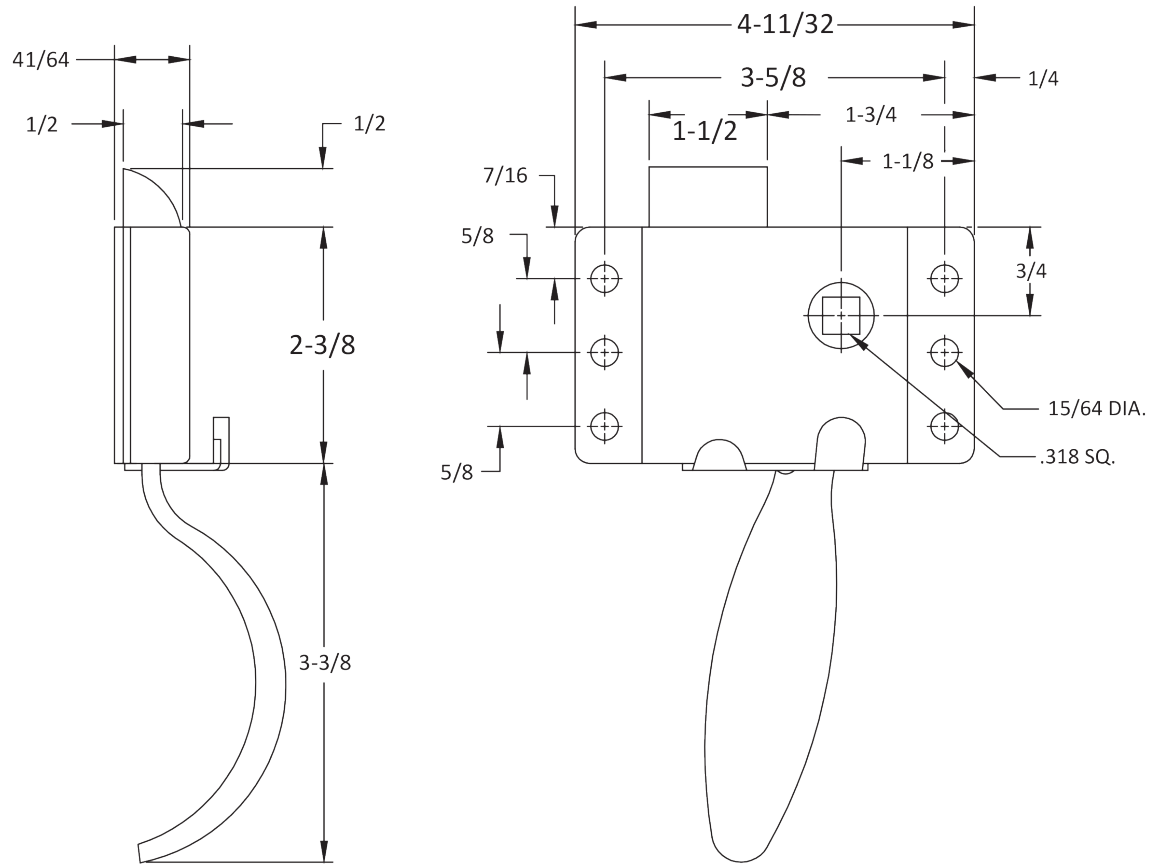

TECHNICAL DRAWING / DESSIN TECHNIQUE

JIMEXS
HARDWARE

1 866 447-5656 / INFO@JIMEXS.COM

WWW.JIMEXS-HARDWARE.COM

224-601

Cab lock with locking trigger / Right
 Serrure de cabine avec loquet intérieur / Droite

2022-01-05

PROJECTIONS

MATERIAL/MATÉRIEL

Zinc / Zingué

SPECIFICATIONS/SPÉCIFICATION Hole / Trou 5/16