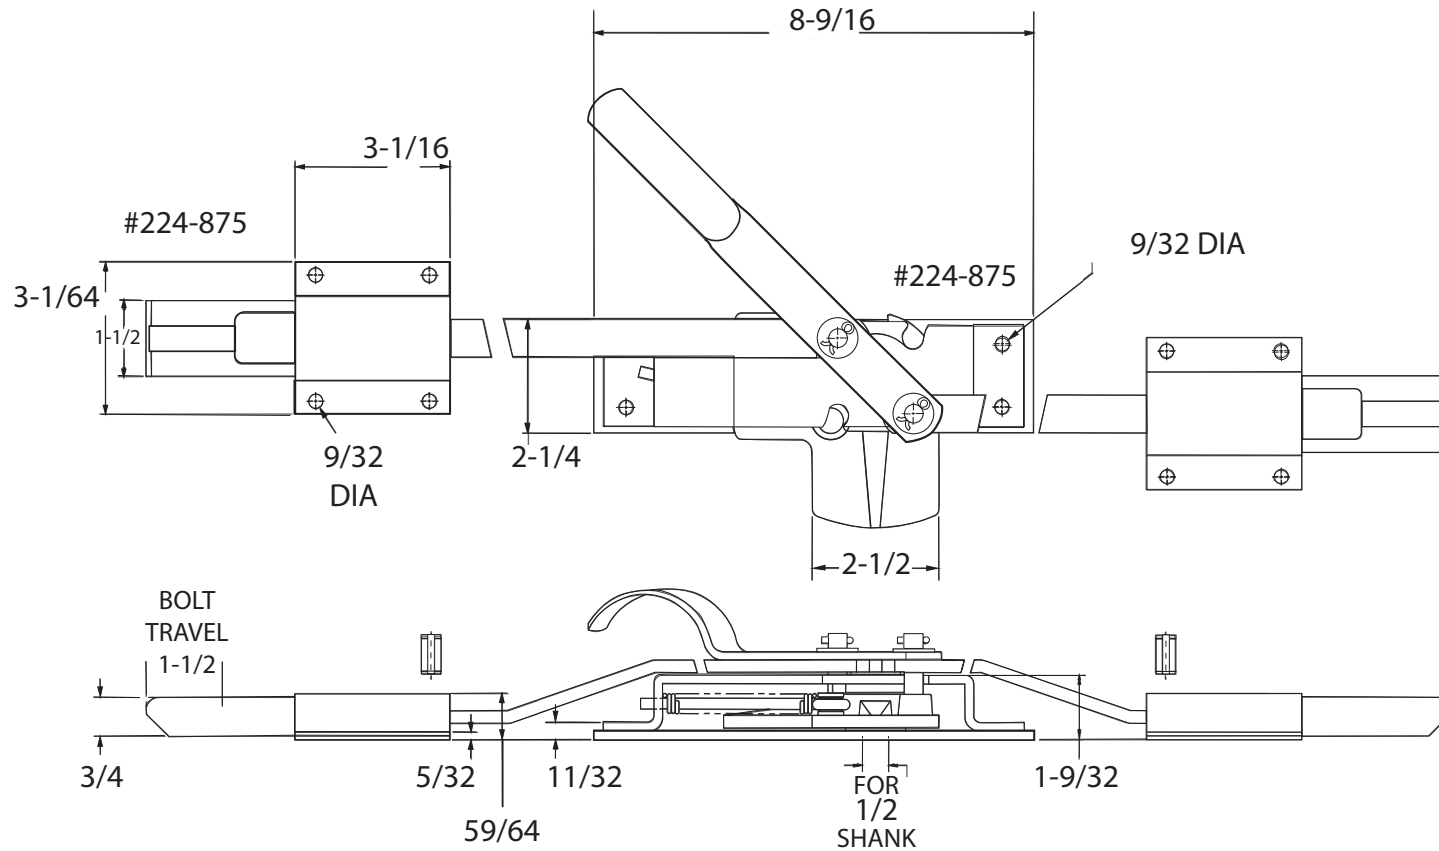

TECHNICAL DRAWING / DESSIN TECHNIQUE

JIMEXS
HARDWARE

1 866 447-5656 / INFO@JIMEXS.COM

WWW.JIMEXS-HARDWARE.COM

224-871

Universal Heavy duty door lock 3 pts
 Serrure ultra-robuste 3 pts universelle

2022-01-05

PROJECTIONS

MATERIAL/MATÉRIEL

Steel - zinc plated/
 Acier plaqué zinc

SPECIFICATIONS / SPÉCIFICATIONS

1/2" square shaft handle -
 dead bolt / à pêne dormant pour
 poignée à tige 1/2"