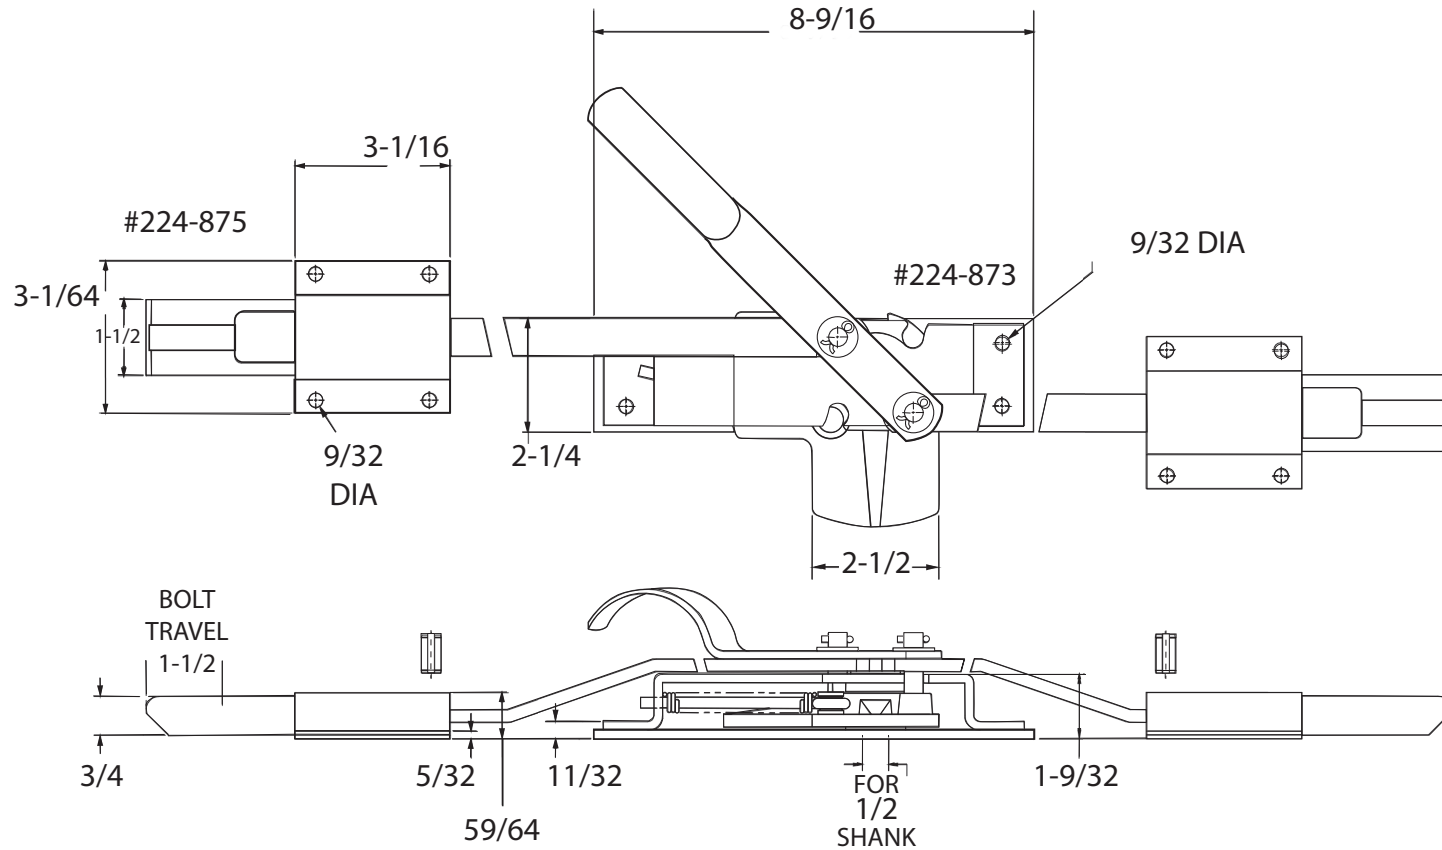

TECHNICAL DRAWING / DESSIN TECHNIQUE

JIMEXS
HARDWARE

1 866 447-5656 / INFO@JIMEXS.COM

WWW.JIMEXS-HARDWARE.COM

224-875

Bolt for flat rod
 Verrou pour tige plate

2022-01-05

PROJECTIONS

SPECIFICATIONS / SPÉCIFICATIONS For lock 224-871 / Pour serrure 224-871