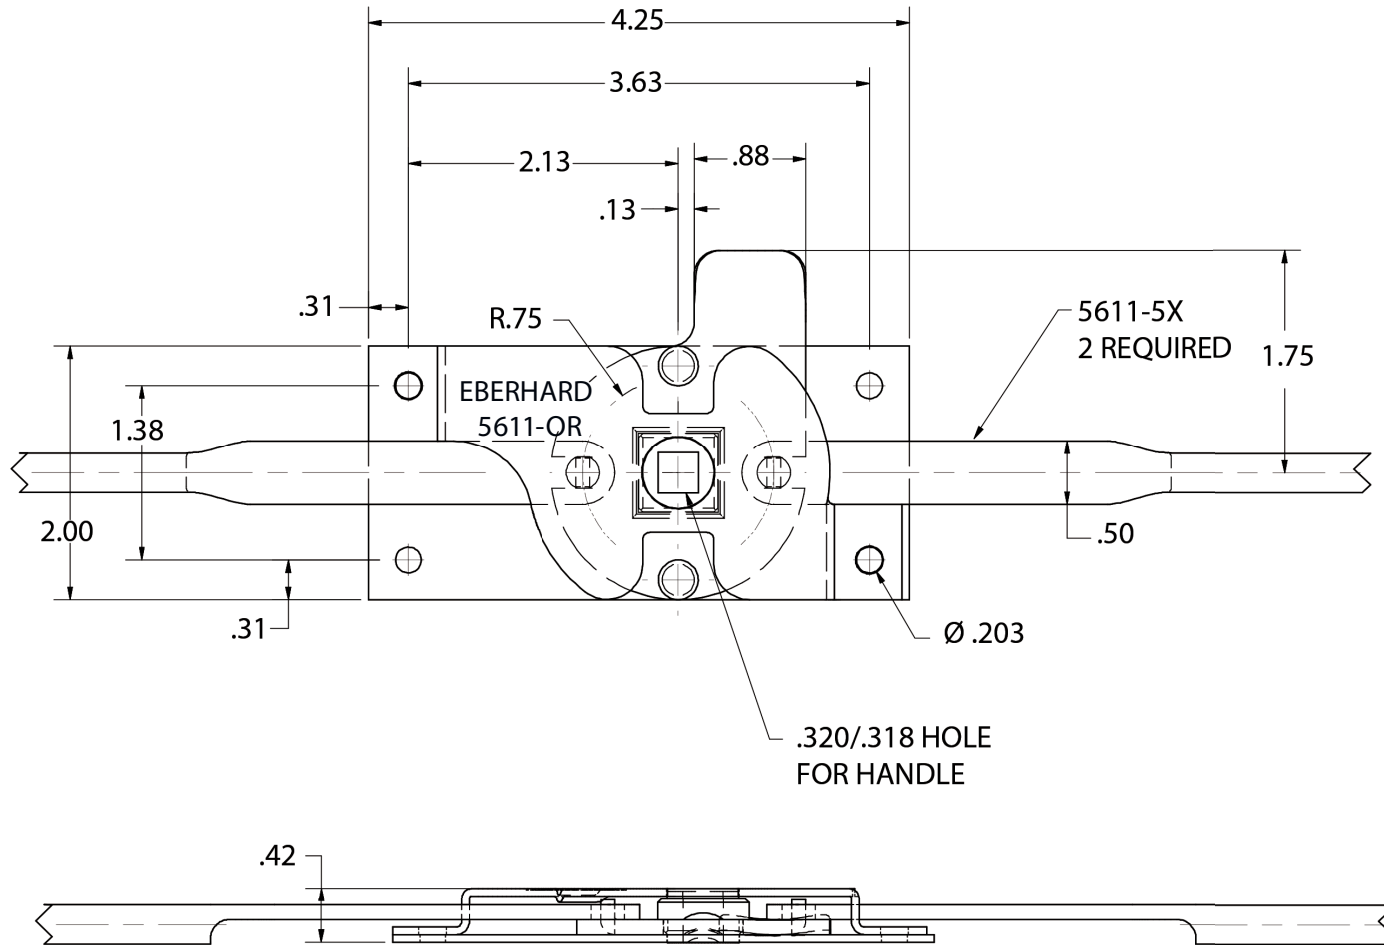

TECHNICAL DRAWING / DESSIN TECHNIQUE

JIMEXS
HARDWARE

1 866 447-5656 / INFO@JIMEXS.COM

WWW.JIMEXS-HARDWARE.COM

224-931

Center case only
Centre seul

2022-01-04

PROJECTIONS

SPECIFICATIONS / SPÉCIFICATIONS Right - for lock 224-921

Droit - pour serrure 224-921