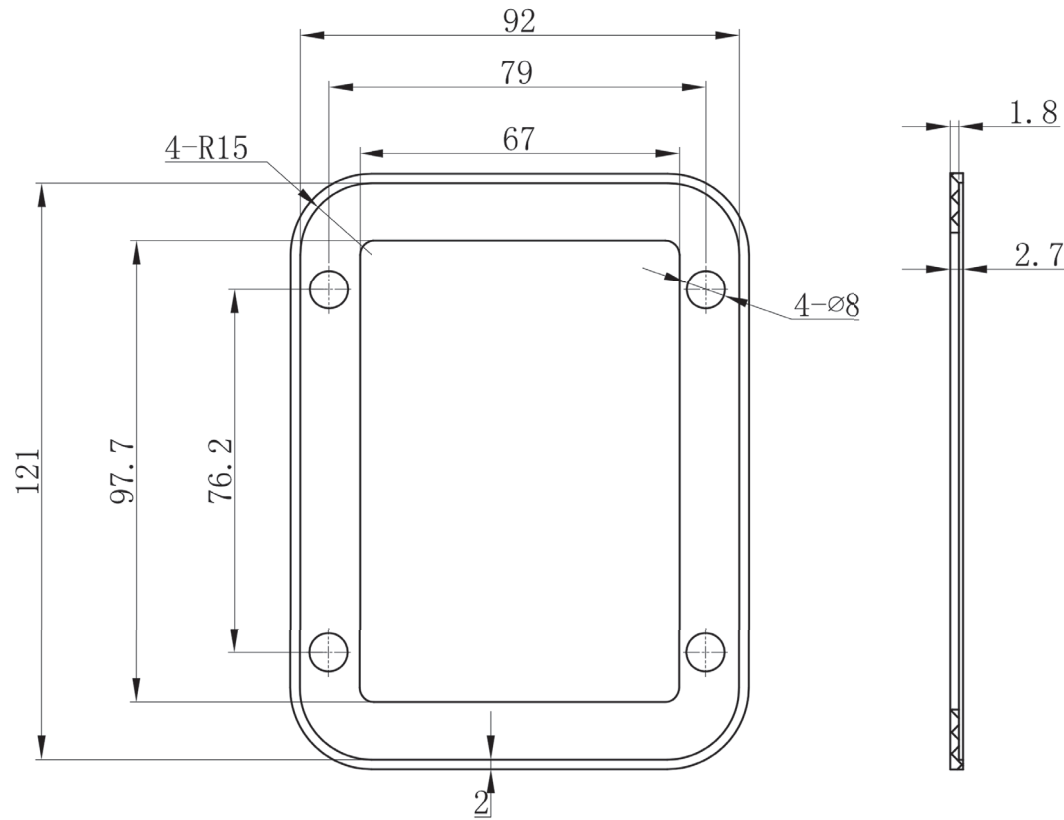

# TECHNICAL DRAWING / DESSIN TECHNIQUE

**JIMEXS**  
**HARDWARE**

1 866 447-5656 / INFO@JIMEXS.COM

WWW.JIMEXS-HARDWARE.COM

225-955

Gasket for "Junior" paddle handle  
 Joint de montage pour serrure à palette  
 "Junior"

2022-01-05

PROJECTIONS

DIMENSIONS

MATERIAL/MATÉRIEL

SPECIFICATIONS / SPÉCIFICATIONS

4,75" x 3,625"

Rubber / Caoutchouc

Small outline / Petit contour