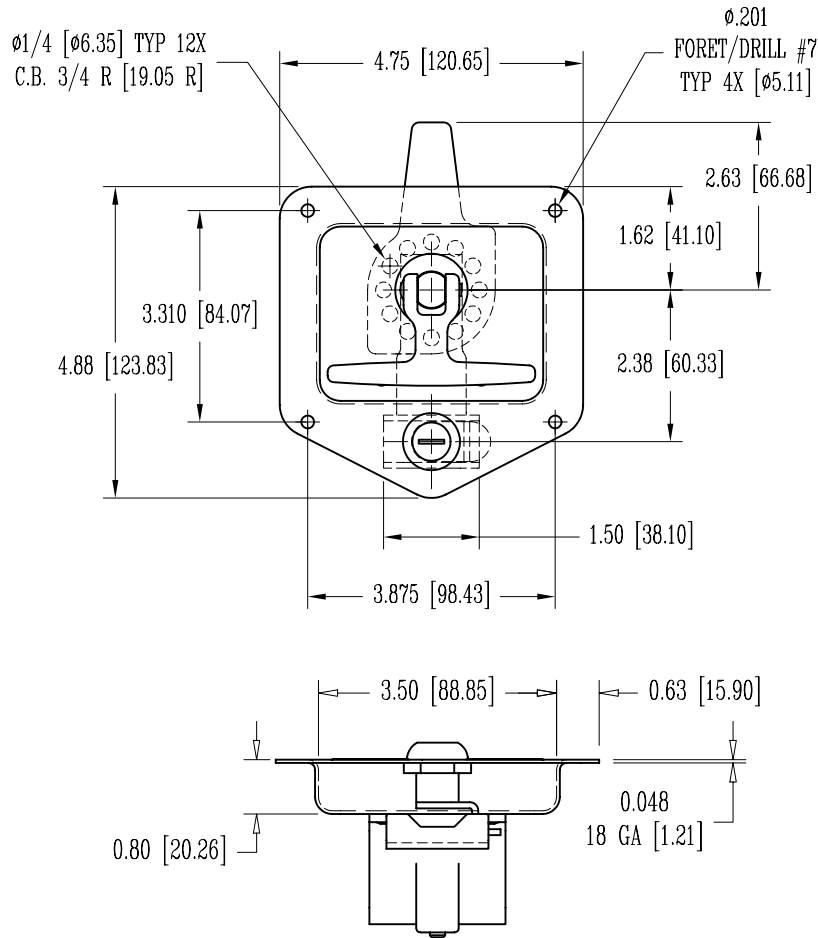

# TECHNICAL DRAWING / DESSIN TECHNIQUE

**JIMEXS**  
**HARDWARE**

1 866 447-5656 / INFO@JIMEXS.COM

WWW.JIMEXS-HARDWARE.COM

226-001

Recessed T-handle  
 Serrure encastrée en T

2022-01-25

PROJECTIONS

MATERIAL/MATÉRIEL

Polished stainless steel (304) /  
 Acier inoxydable poli (304)

SPECIFICATIONS / SPÉCIFICATIONS

Locking / Verrouillable #CH501  
 With gasket / Avec joint d'étanchéité