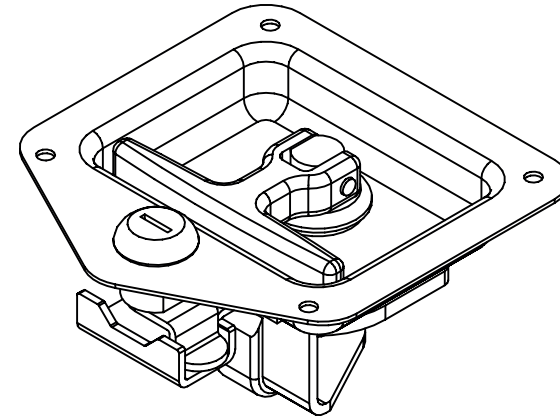

# TECHNICAL DRAWING / DESSIN TECHNIQUE

**JIMEXS**  
**HARDWARE**

1 866 447-5656 / INFO@JIMEXS.COM

WWW.JIMEXS-HARDWARE.COM

226-001

Recessed T-handle  
 Serrure encastrée en T

2022-01-25

PROJECTIONS

MATERIAL/MATÉRIEL

Polished stainless steel (304) /  
 Acier inoxydable poli (304)

SPECIFICATIONS / SPÉCIFICATIONS

Locking / Verrouillable #CH501  
 With gasket / Avec joint d'étanchéité