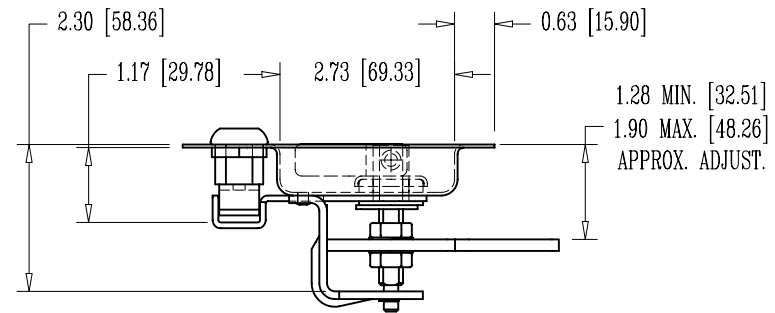

# TECHNICAL DRAWING / DESSIN TECHNIQUE

**JIMEXS**  
**HARDWARE**

1 866 447-5656 / INFO@JIMEXS.COM

WWW.JIMEXS-HARDWARE.COM

226-001

Recessed T-handle  
 Serrure encastrée en T

2022-01-25

PROJECTIONS

MATERIAL/MATÉRIEL

Polished stainless steel (304) /  
 Acier inoxydable poli (304)

SPECIFICATIONS / SPÉCIFICATIONS

Locking / Verrouillable #CH501  
 With gasket / Avec joint d'étanchéité