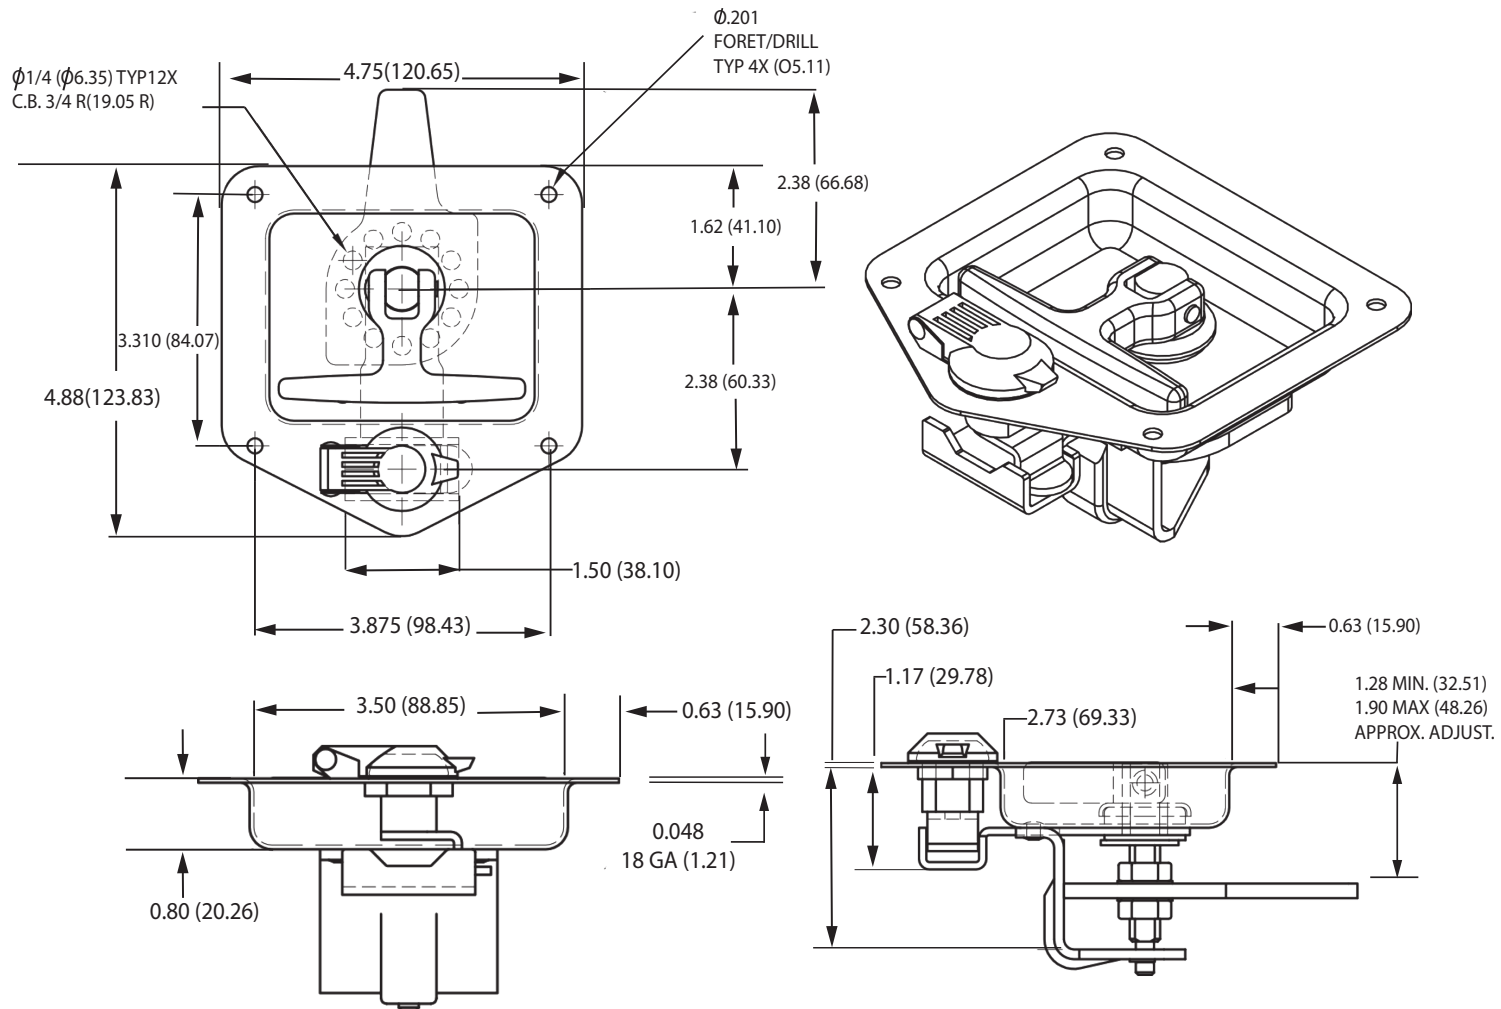

TECHNICAL DRAWING / DESSIN TECHNIQUE

JIMEXS
HARDWARE

1 866 447-5656 / INFO@JIMEXS.COM

WWW.JIMEXS-HARDWARE.COM

226-101

Recessed T-handle
 Serrure encastrée en T

2021-05-19

PROJECTIONS

MATERIAL/MATÉRIEL

Polished stainless steel (304) /
 Acier inoxydable poli (304)

SPECIFICATIONS / SPÉCIFICATIONS

Locking / Verrouillable #CH501
 Dust cover with gasket /
 Cache poussière avec joint
 d'étanchéité