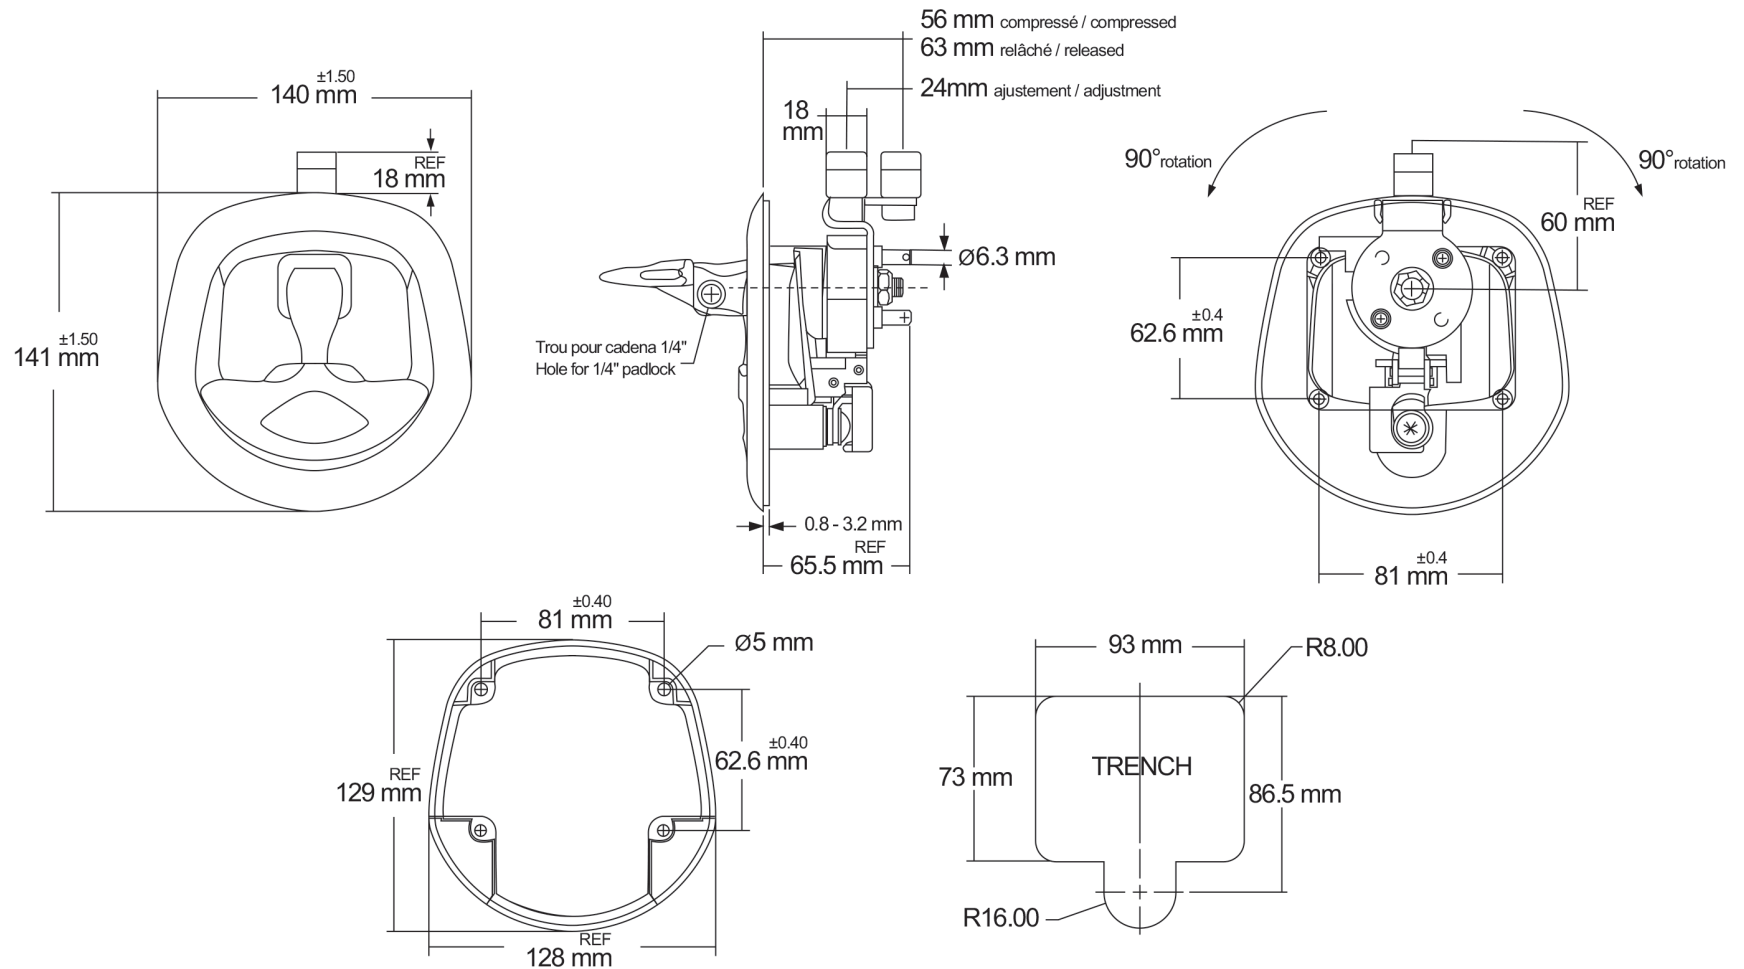

TECHNICAL DRAWING / DESSIN TECHNIQUE

JIMEXS
HARDWARE

1 866 447-5656 / INFO@JIMEXS.COM

WWW.JIMEXS-HARDWARE.COM

226-521

Whale tail recessed T-handle-compression lock
 Serrure à compression en "T"-encastrable

2022-04-08

PROJECTIONS

COLOR / COULEUR

Black powder coat with chrome handle /
 Peinture noire de revêtement
 en poudre avec poigné chromé

SPECIFICATIONS / SPÉCIFICATIONS

1 Pt-Cylinder installed #J201/
 1Pt-Cylindre installé #J201