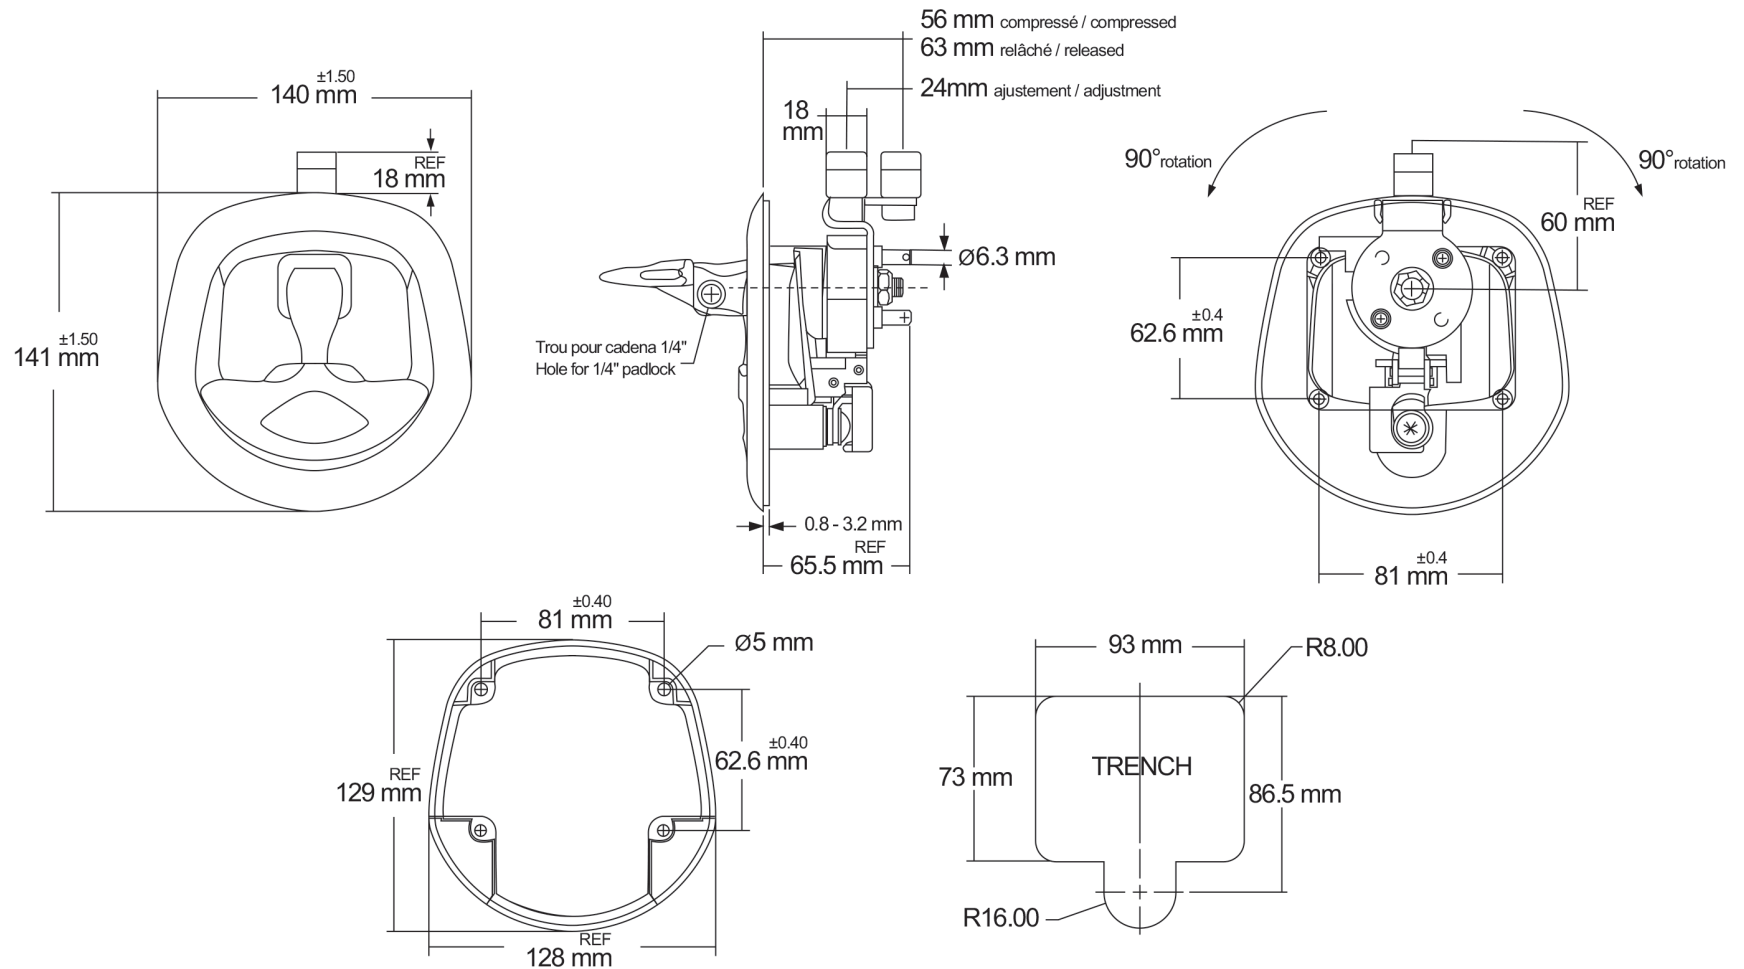

TECHNICAL DRAWING / DESSIN TECHNIQUE

JIMEXS
HARDWARE

1 866 447-5656 / INFO@JIMEXS.COM

WWW.JIMEXS-HARDWARE.COM

226-531

Whale tail recessed T-handle-compression lock
Serrure à compression en "T"-encastrable

2022-01-05

PROJECTIONS

COLOR / COULEUR

Black powder coat /
Peinture noire de revêtement
en poudre

SPECIFICATIONS / SPÉCIFICATIONS

1 Pt-Cylinder installed #J201/
1Pt-Cylindre installé #J201