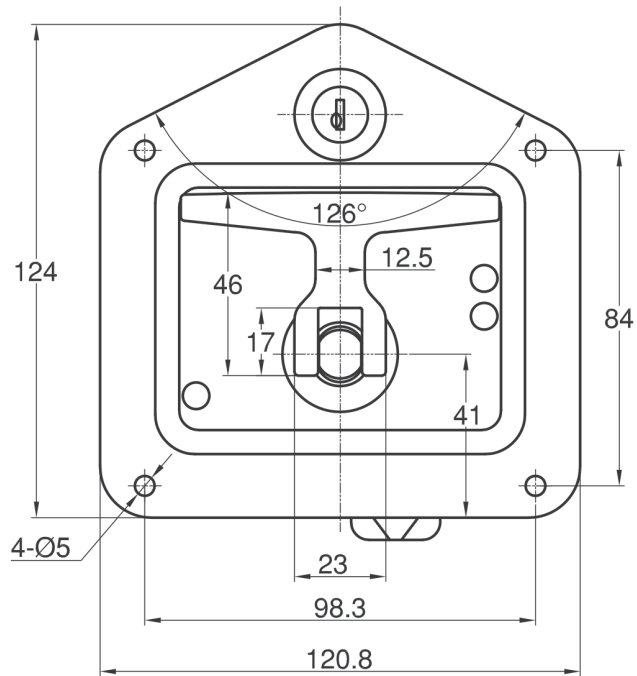

# TECHNICAL DRAWING / DESSIN TECHNIQUE

**JIMEXS**  
**HARDWARE**

1 866 447-5656 / INFO@JIMEXS.COM

WWW.JIMEXS-HARDWARE.COM

226-751

Recessed T-handle - complete kit  
Serrure encastrée en T

2022-01-05

PROJECTIONS

MATERIAL / MATÉRIEL

Polished stainless steel (304)/  
Acier inoxydable poli (304)

SPECIFICATIONS / SPÉCIFICATIONS

Lockable - with rods /  
verrouillable - avec tiges