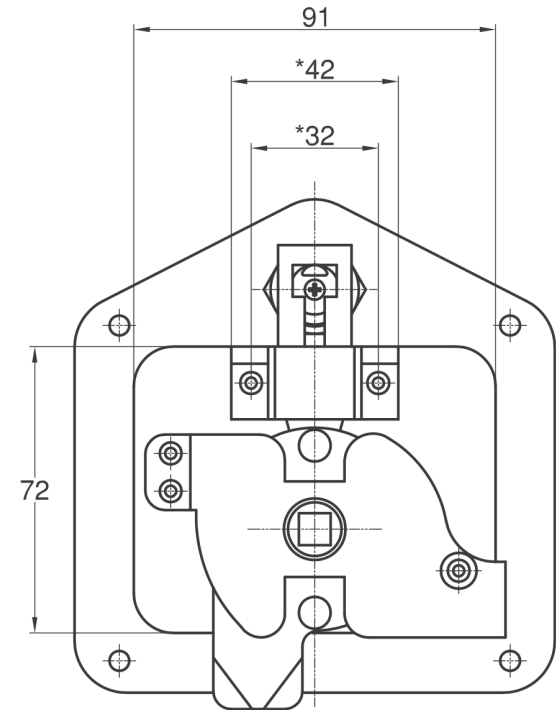

# TECHNICAL DRAWING / DESSIN TECHNIQUE

**JIMEXS**  
**HARDWARE**

1 866 447-5656 / INFO@JIMEXS.COM

WWW.JIMEXS-HARDWARE.COM

226-751

Recessed T-handle - complete kit  
Serrure encastrée en T

2022-01-05

PROJECTIONS

MATERIAL / MATÉRIEL

Polished stainless steel (304)/  
Acier inoxydable poli (304)

SPECIFICATIONS / SPÉCIFICATIONS

Lockable - with rods /  
verrouillable - avec tiges