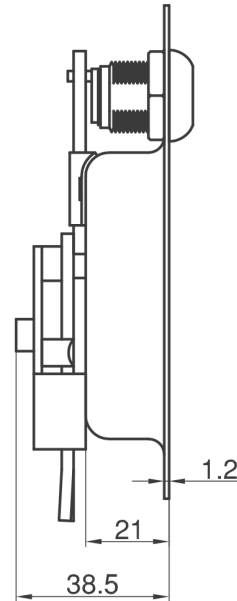

# TECHNICAL DRAWING / DESSIN TECHNIQUE

**JIMEXS**  
**HARDWARE**

1 866 447-5656 / INFO@JIMEXS.COM

WWW.JIMEXS-HARDWARE.COM

226-751

Recessed T-handle - complete kit  
Serrure encastrée en T

2022-01-05

PROJECTIONS

MATERIAL / MATÉRIEL

Polished stainless steel (304)/  
Acier inoxydable poli (304)

SPECIFICATIONS / SPÉCIFICATIONS

Lockable - with rods /  
verrouillable - avec tiges