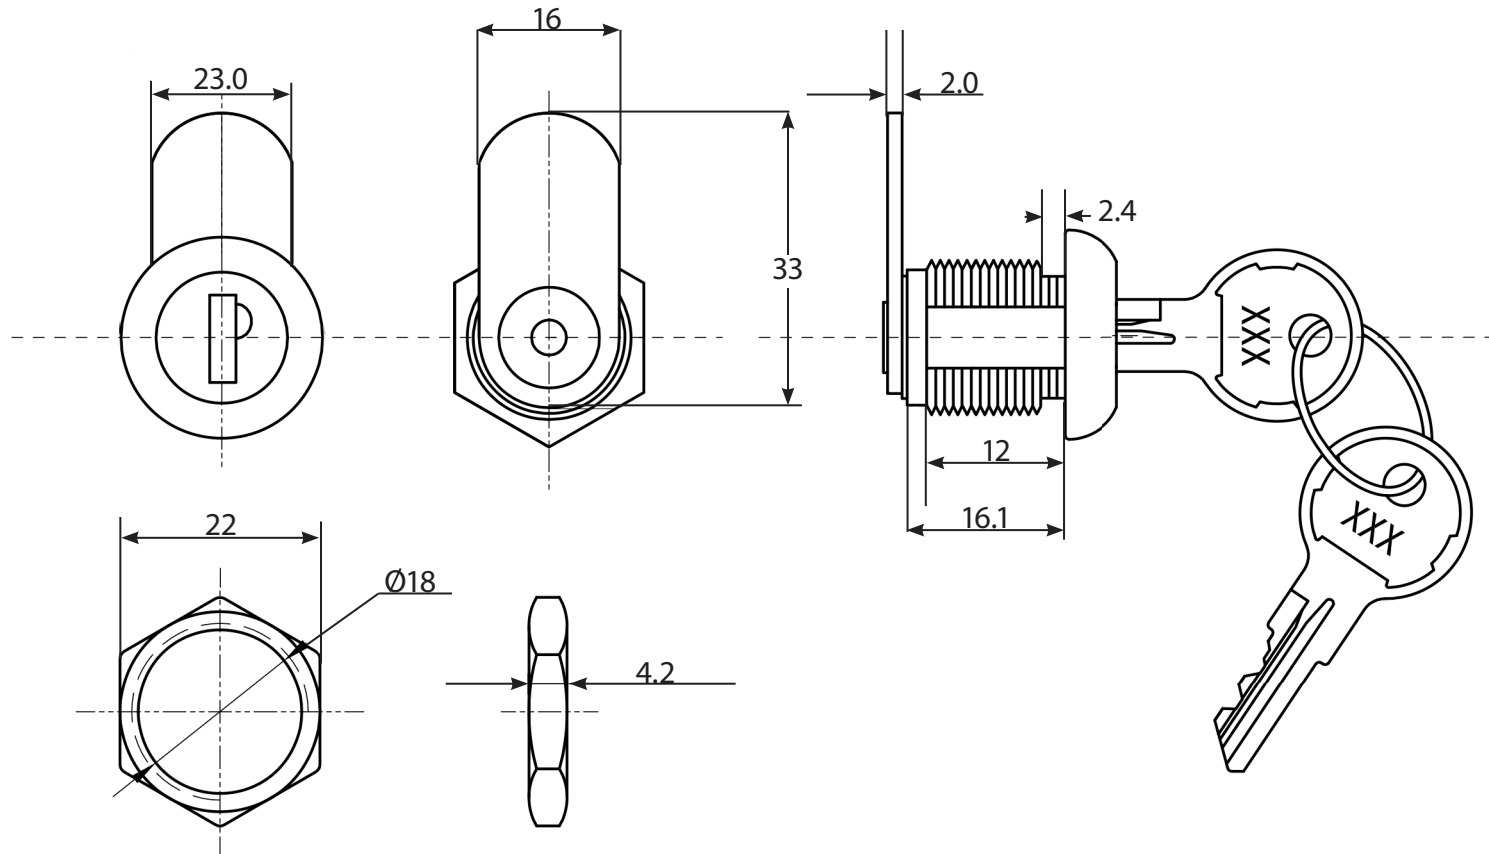

TECHNICAL DRAWING / DESSIN TECHNIQUE

JIMEXS
HARDWARE

1 866 447-5656 / INFO@JIMEXS.COM

WWW.JIMEXS-HARDWARE.COM

235-101

Key cylinder with keys #CH501

Cylindre avec clés #CH501

Pour/for 225-101 + # 225-201