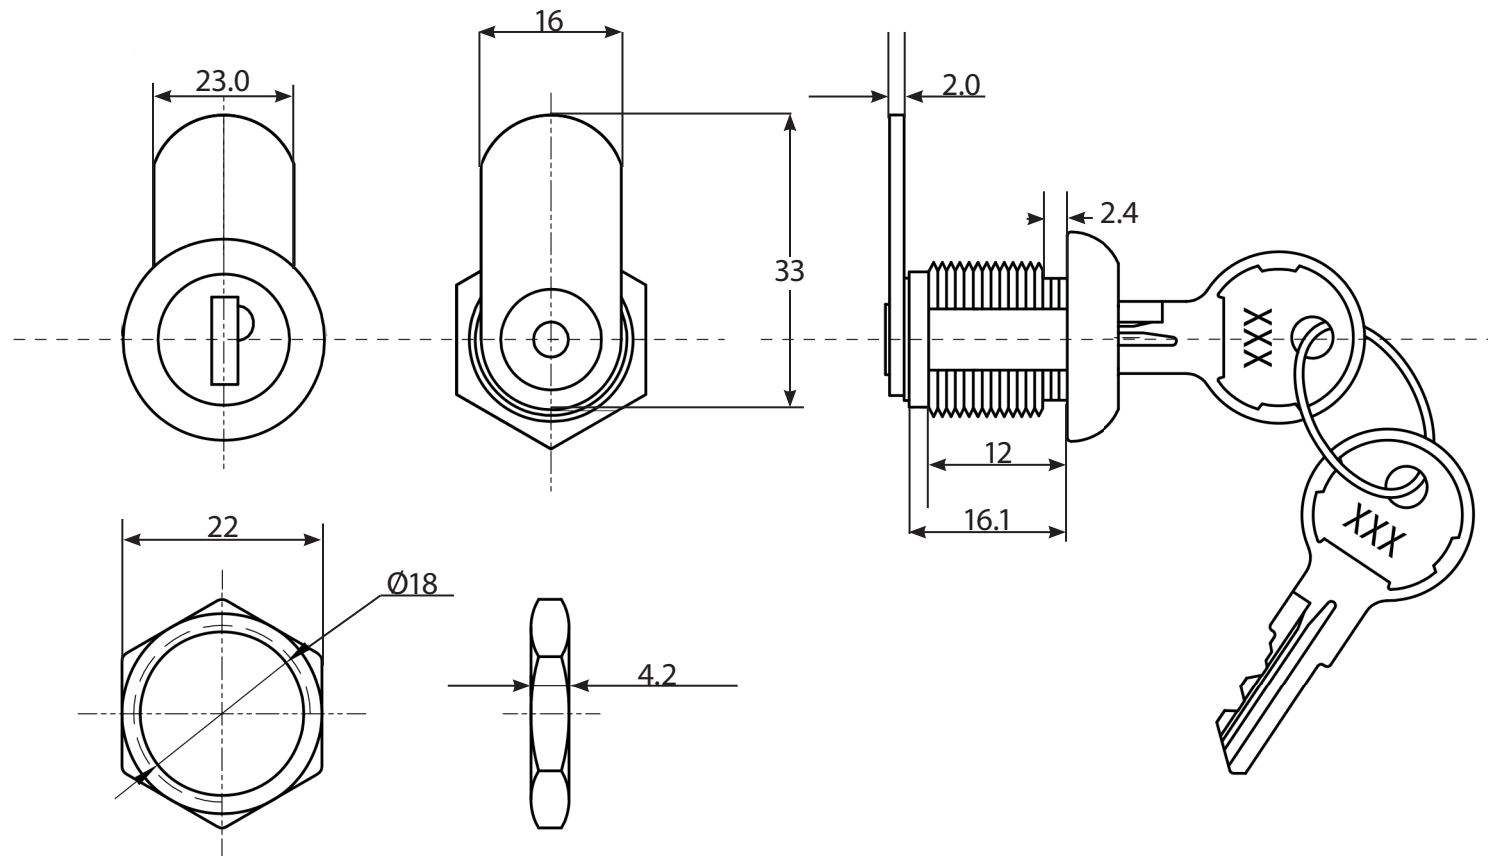

TECHNICAL DRAWING / DESSIN TECHNIQUE

JIMEXS
HARDWARE

1 866 447-5656 / INFO@JIMEXS.COM

WWW.JIMEXS-HARDWARE.COM

235-109

Key cylinder with keys #CH509

Cylindre avec clés #CH509

Pour/for 225-101 + # 225-201