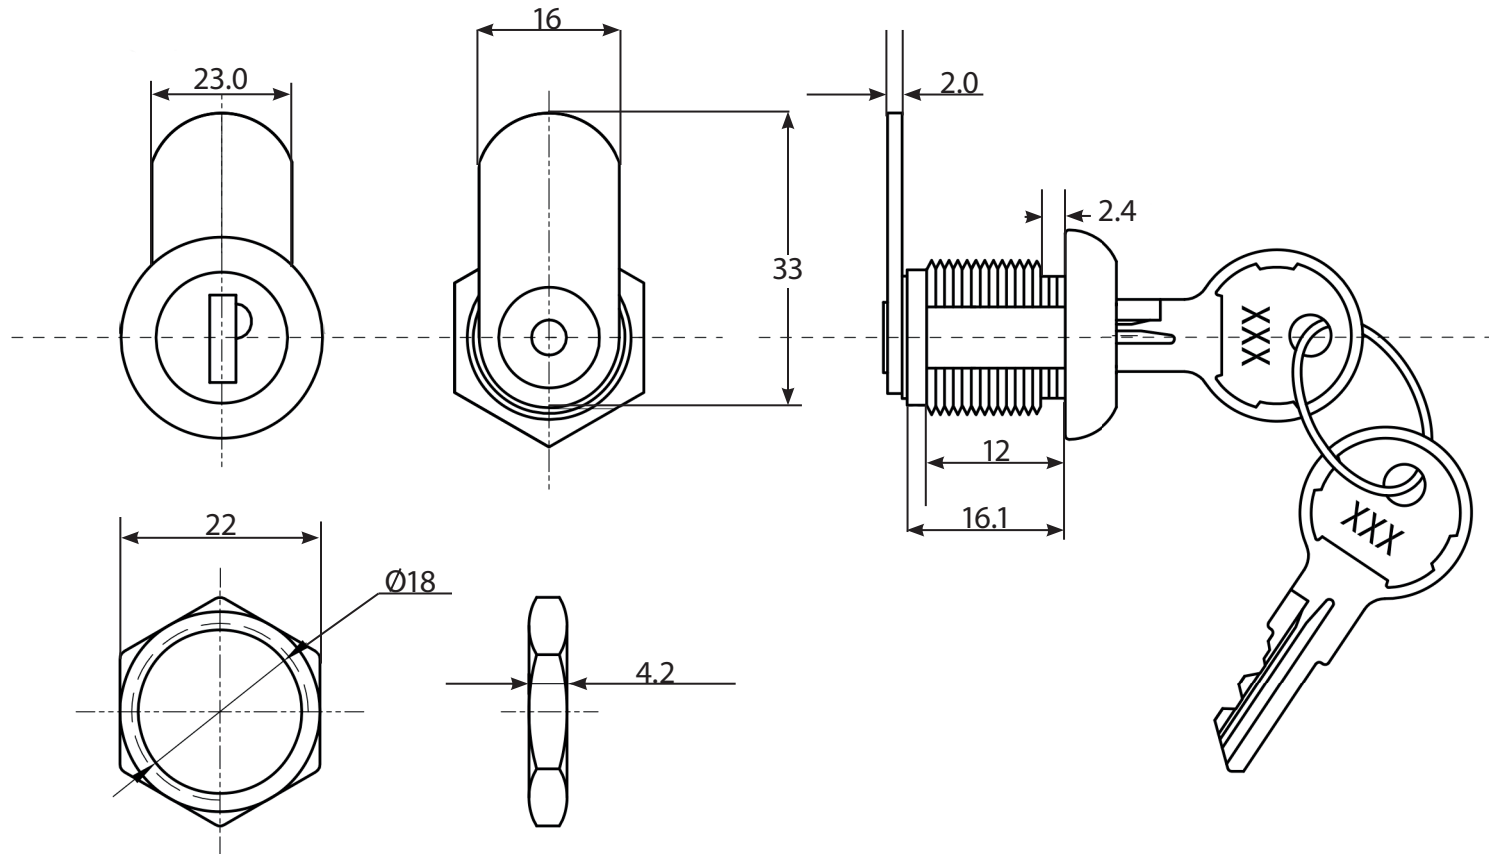

TECHNICAL DRAWING / DESSIN TECHNIQUE

JIMEXS
HARDWARE

1 866 447-5656 / INFO@JIMEXS.COM

WWW.JIMEXS-HARDWARE.COM

235-201

Key cylinder with keys #CH501

Cylindre avec clés #CH501

Pour/for 226-101