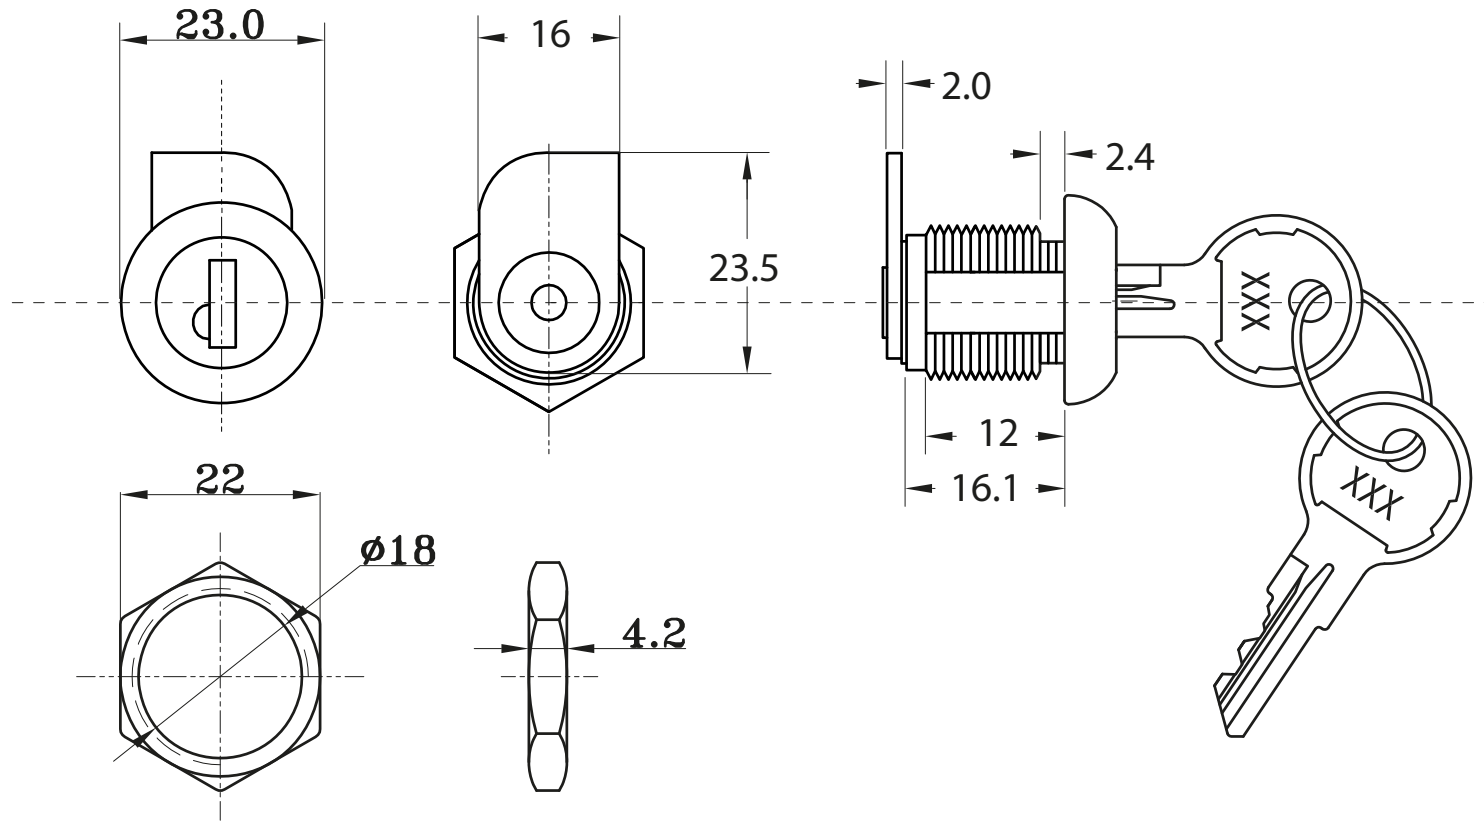

# TECHNICAL DRAWING / DESSIN TECHNIQUE

**JIMEXS**  
**HARDWARE**

1 866 447-5656 / INFO@JIMEXS.COM

WWW.JIMEXS-HARDWARE.COM

235-302

Cylindre avec clés pour serrure # 225-701  
Key cylinder with keys for lock #225-701