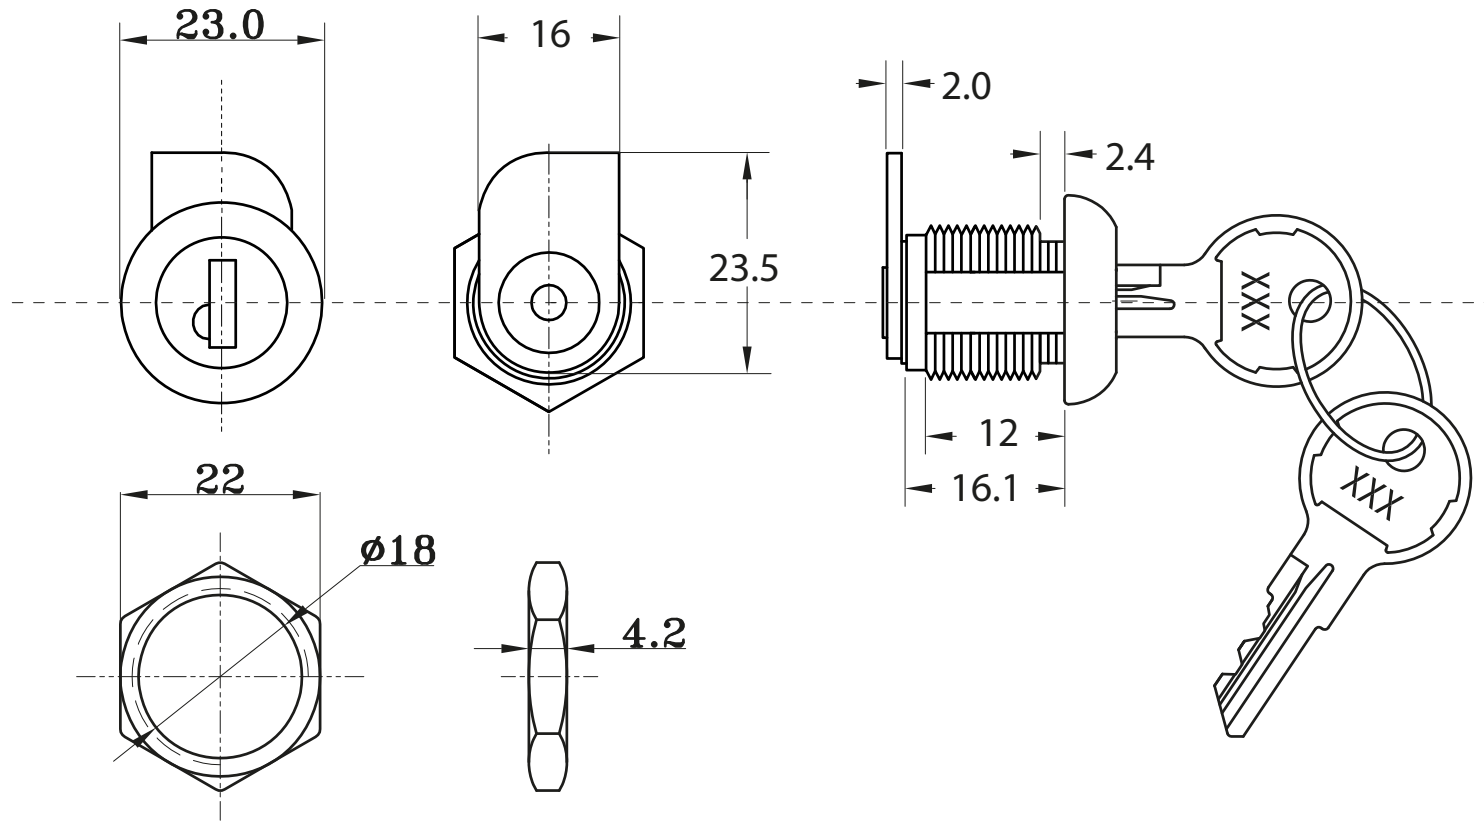

TECHNICAL DRAWING / DESSIN TECHNIQUE

JIMEXS
HARDWARE

1 866 447-5656 / INFO@JIMEXS.COM

WWW.JIMEXS-HARDWARE.COM

235-304

Cylindre avec clés pour serrure # 225-701
Key cylinder with keys for lock #225-701

2022-01-25

PROJECTIONS

SPECS Clé CH504 / Key CH504