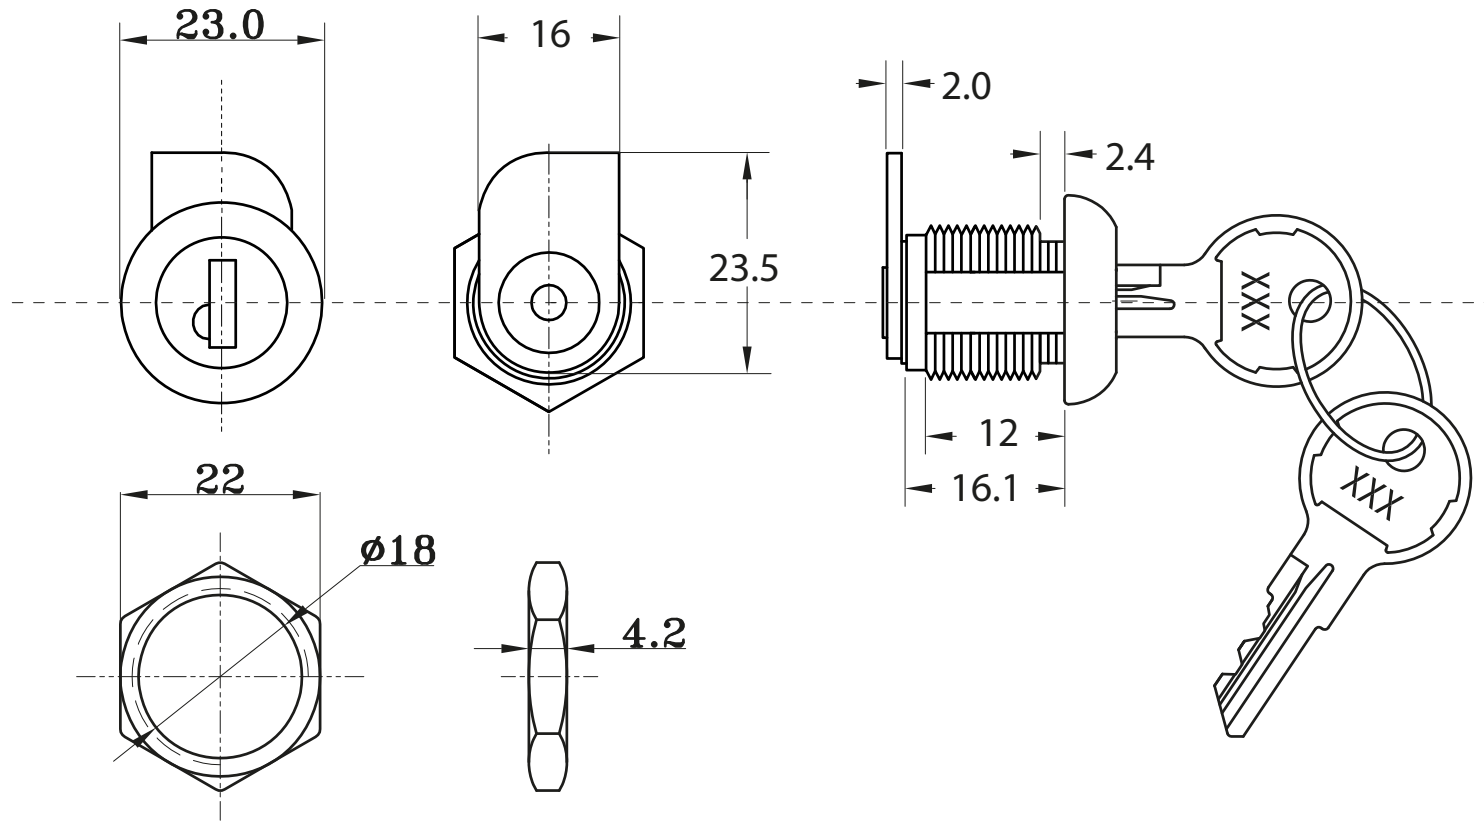

TECHNICAL DRAWING / DESSIN TECHNIQUE

JIMEXS
HARDWARE

1 866 447-5656 / INFO@JIMEXS.COM

WWW.JIMEXS-HARDWARE.COM

235-305

Cylindre avec clés pour serrure # 225-701
Key cylinder with keys for lock #225-701

2022-01-25

PROJECTIONS

SPECS Clé CH505 / Key CH505