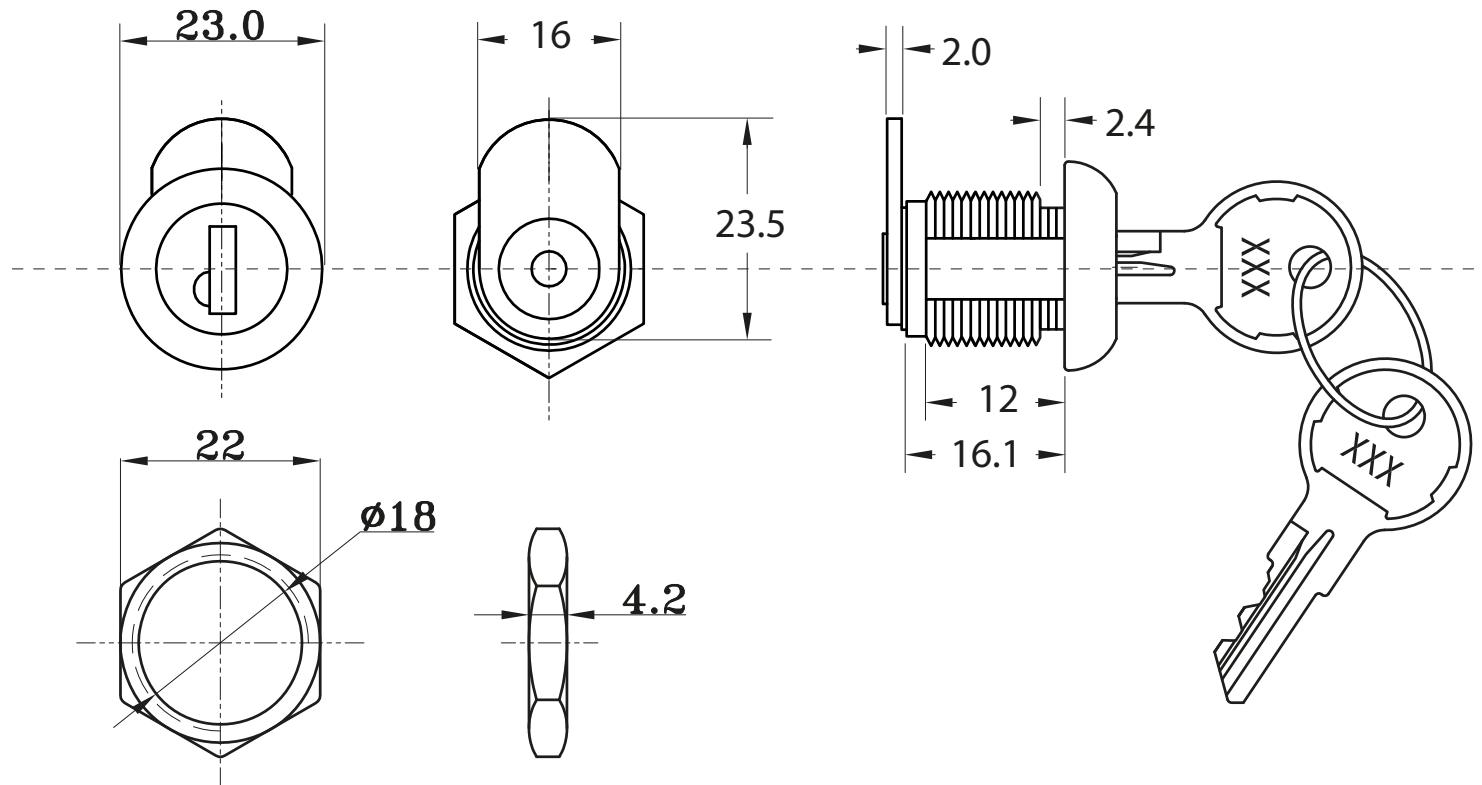

TECHNICAL DRAWING / DESSIN TECHNIQUE

JIMEXS
HARDWARE

1 866 447-5656 / INFO@JIMEXS.COM

WWW.JIMEXS-HARDWARE.COM

235-703

Cylindre avec clés pour serrure 225-521
Key cylinder with keys for lock 225-521

2022-01-26

PROJECTIONS

SPECS Clé CH503 / Key CH503