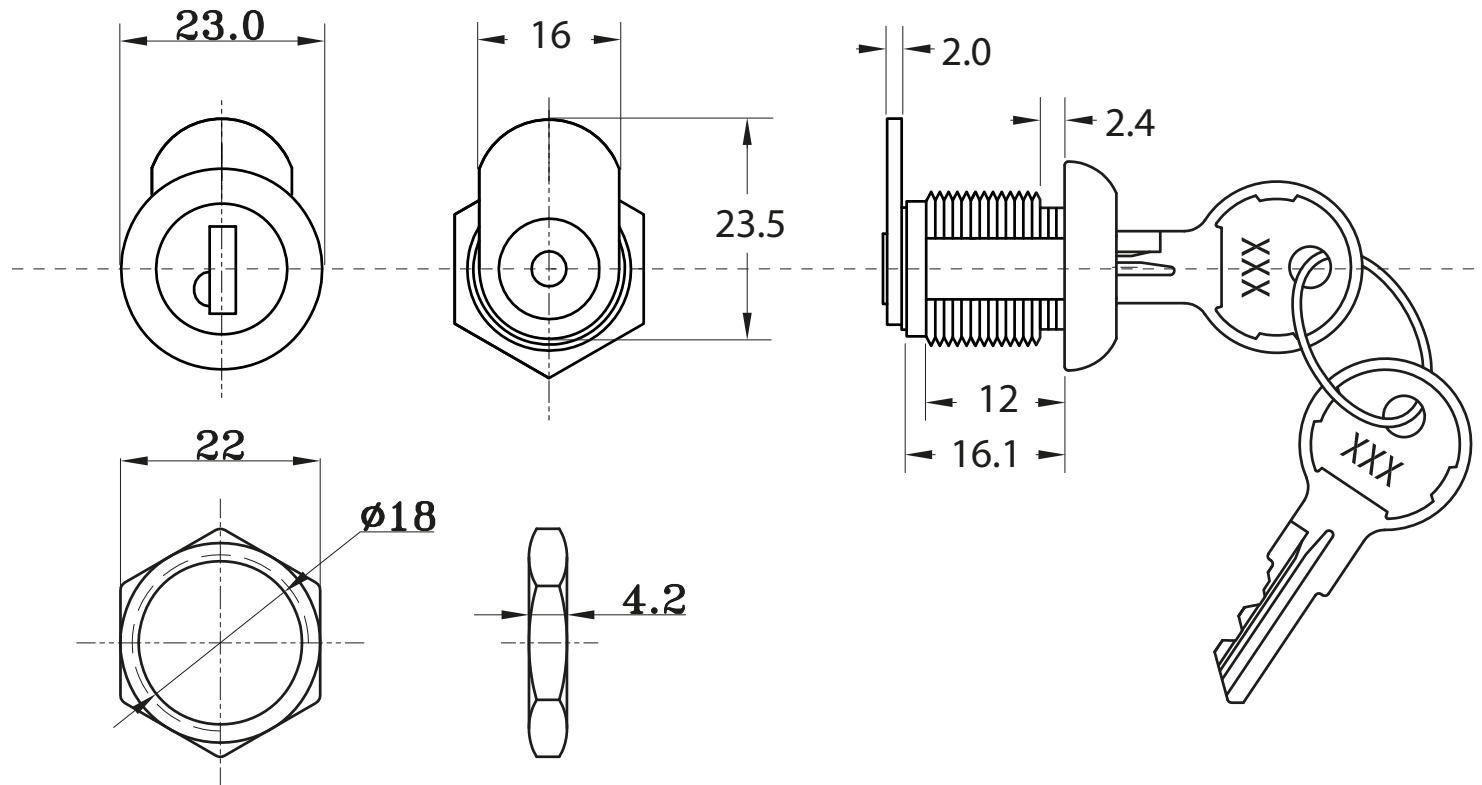

TECHNICAL DRAWING / DESSIN TECHNIQUE

JIMEXS
HARDWARE

1 866 447-5656 / INFO@JIMEXS.COM

WWW.JIMEXS-HARDWARE.COM

235-705

Cylindre avec clés pour serrure 225-521
Key cylinder with keys for lock 225-521

2022-01-26

PROJECTIONS

SPECS Clé CH505 / Key CH505