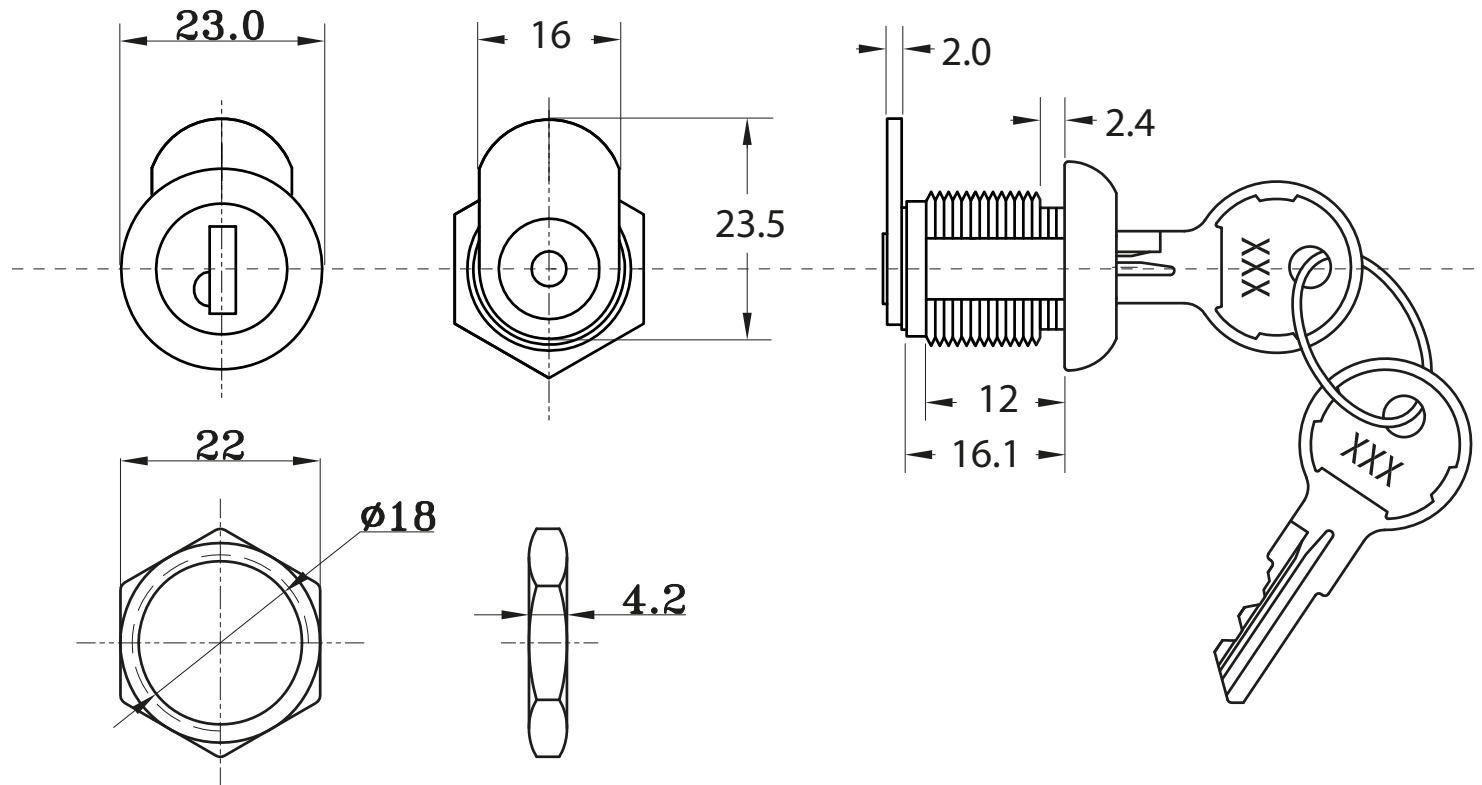

# TECHNICAL DRAWING / DESSIN TECHNIQUE

**JIMEXS**  
**HARDWARE**

1 866 447-5656 / INFO@JIMEXS.COM

WWW.JIMEXS-HARDWARE.COM

235-707

Cylindre avec clés pour serrure 225-521  
Key cylinder with keys for lock 225-521