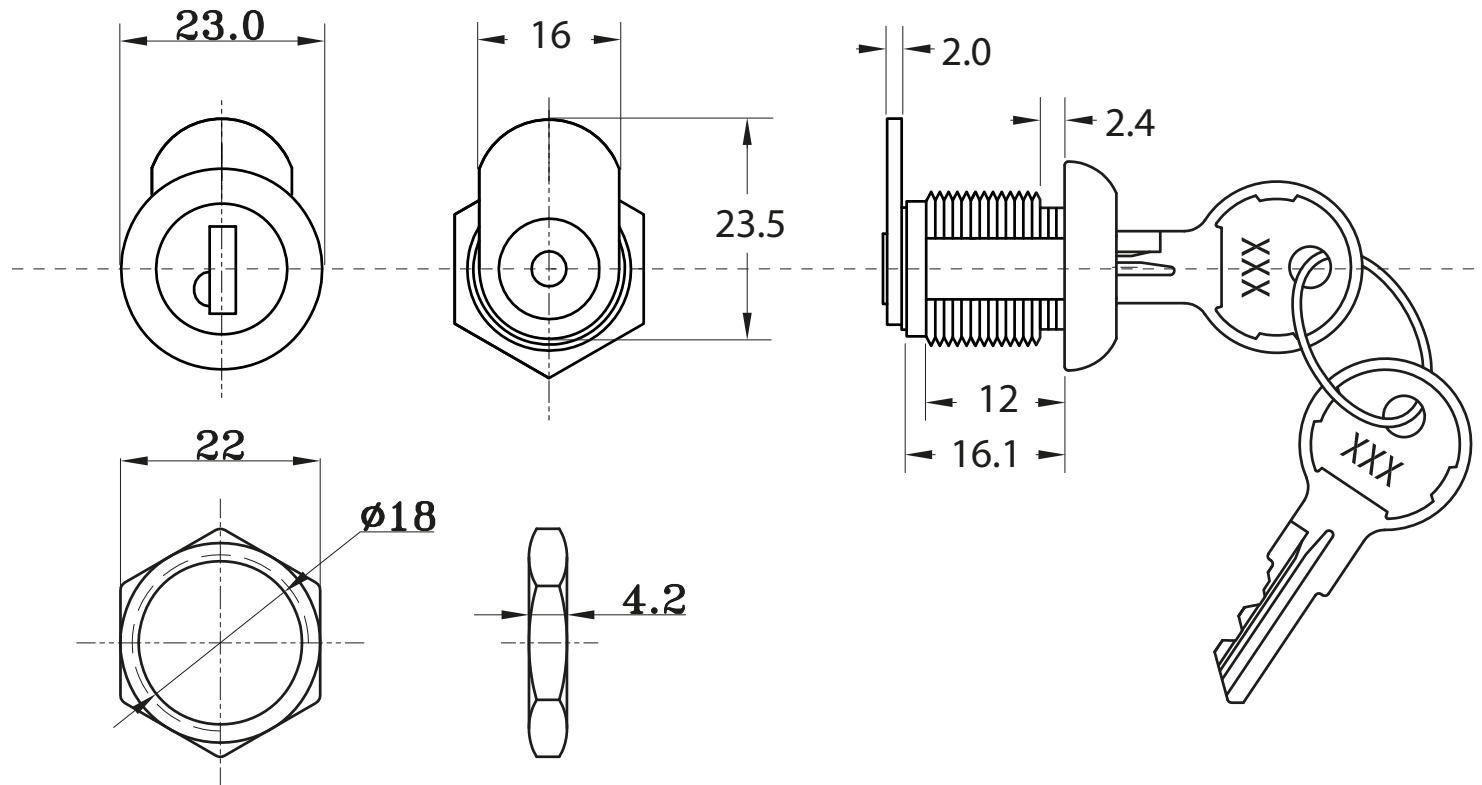

TECHNICAL DRAWING / DESSIN TECHNIQUE

JIMEXS
HARDWARE

1 866 447-5656 / INFO@JIMEXS.COM

WWW.JIMEXS-HARDWARE.COM

235-708

Cylindre avec clés pour serrure 225-521
Key cylinder with keys for lock 225-521

2022-01-26

PROJECTIONS

SPECS Clé CH508 / Key CH508