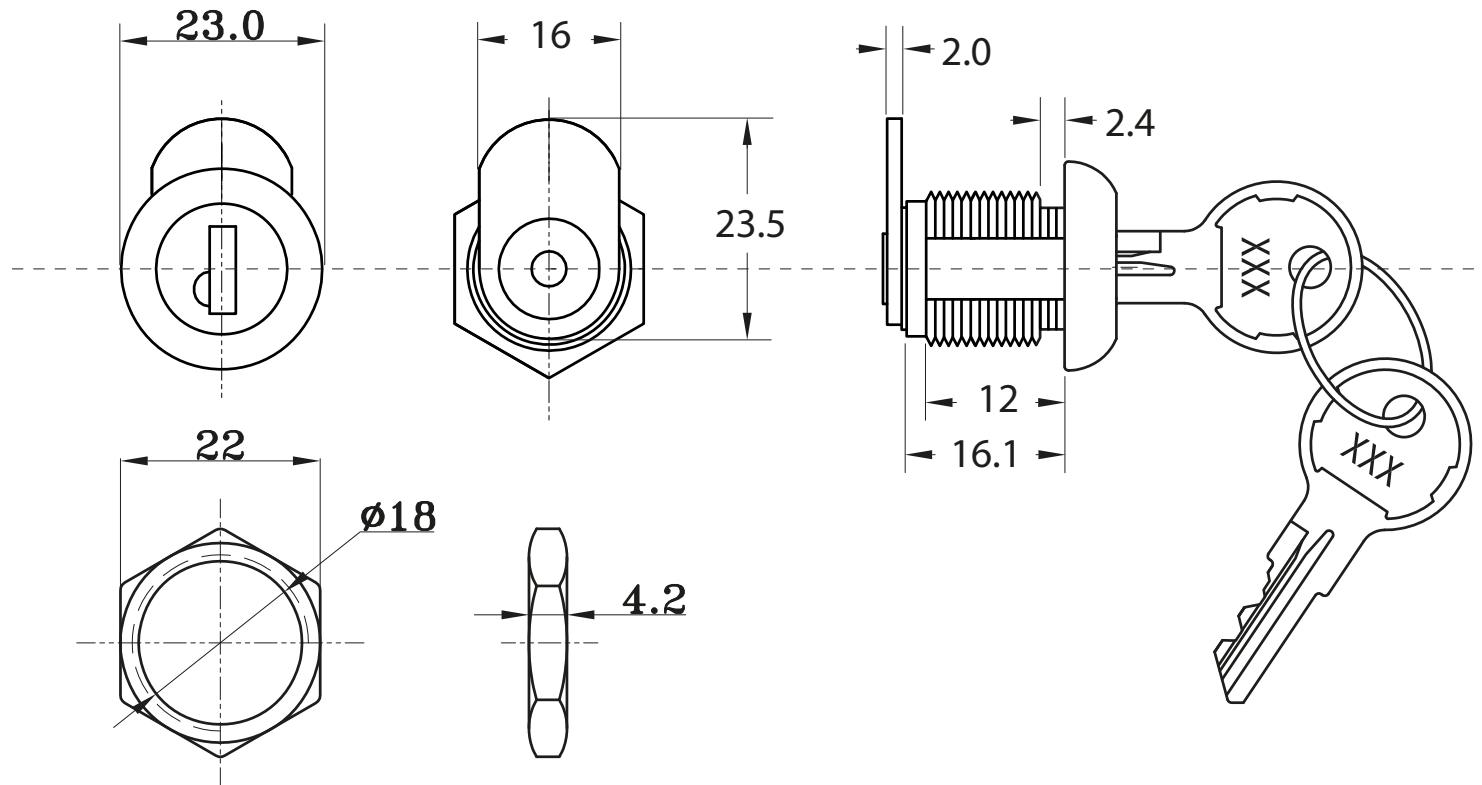

TECHNICAL DRAWING / DESSIN TECHNIQUE

JIMEXS
HARDWARE

1 866 447-5656 / INFO@JIMEXS.COM

WWW.JIMEXS-HARDWARE.COM

235-710

Cylindre avec clés pour serrure 225-521
Key cylinder with keys for lock 225-521

2022-01-26

PROJECTIONS

SPECS Clé CH510 / Key CH510