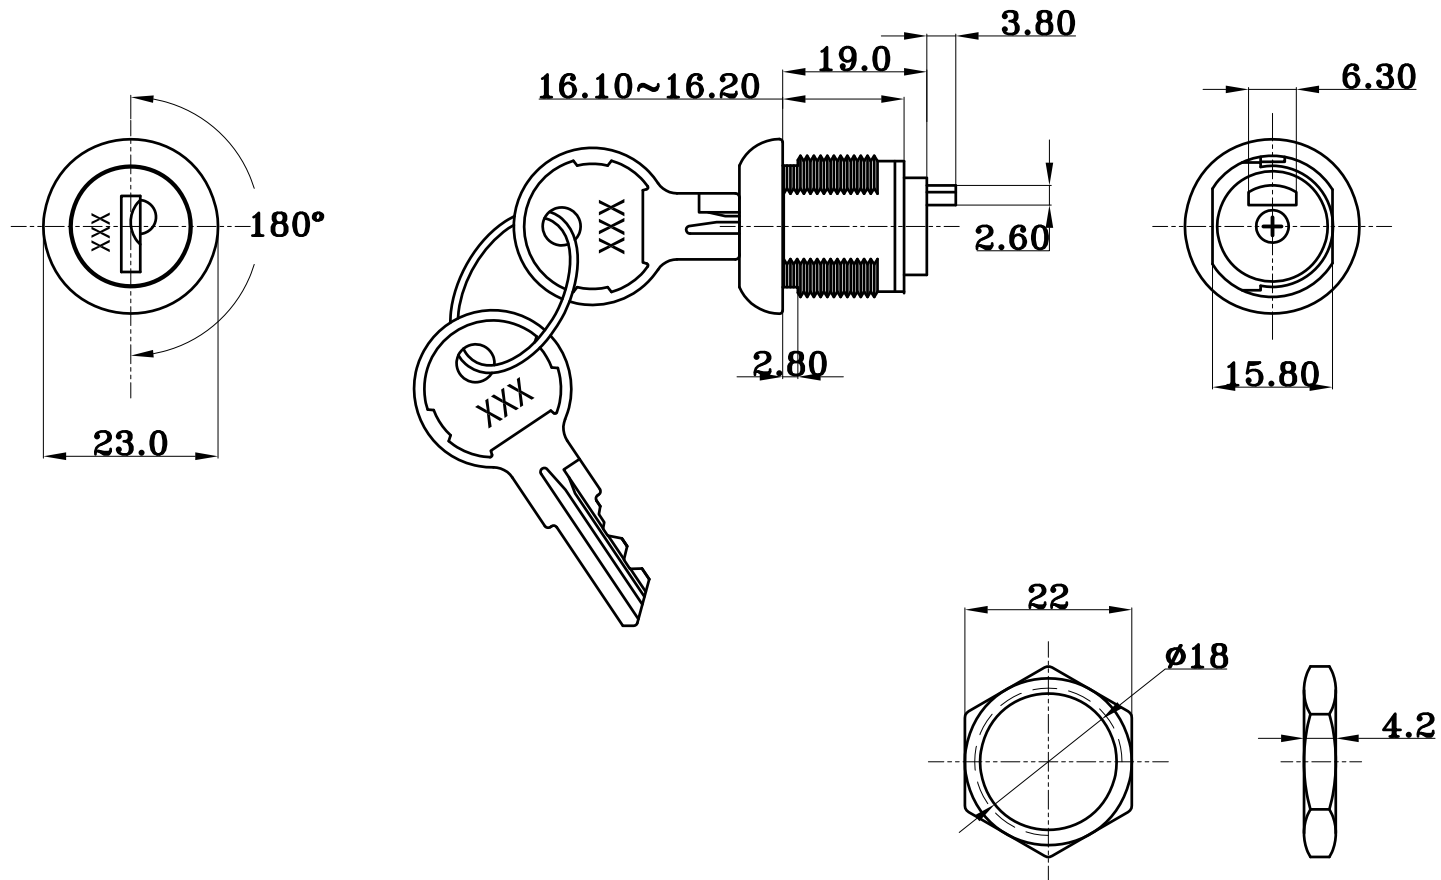

TECHNICAL DRAWING / DESSIN TECHNIQUE

JIMEXS
HARDWARE

1 866 447-5656 / INFO@JIMEXS.COM

WWW.JIMEXS-HARDWARE.COM

235-801

Cylindre avec clés pour serrure # 226-771
 Key cylinder with keys for lock #226-771

2022-01-26

PROJECTIONS

SPECS Clé CH501 / Key CH501