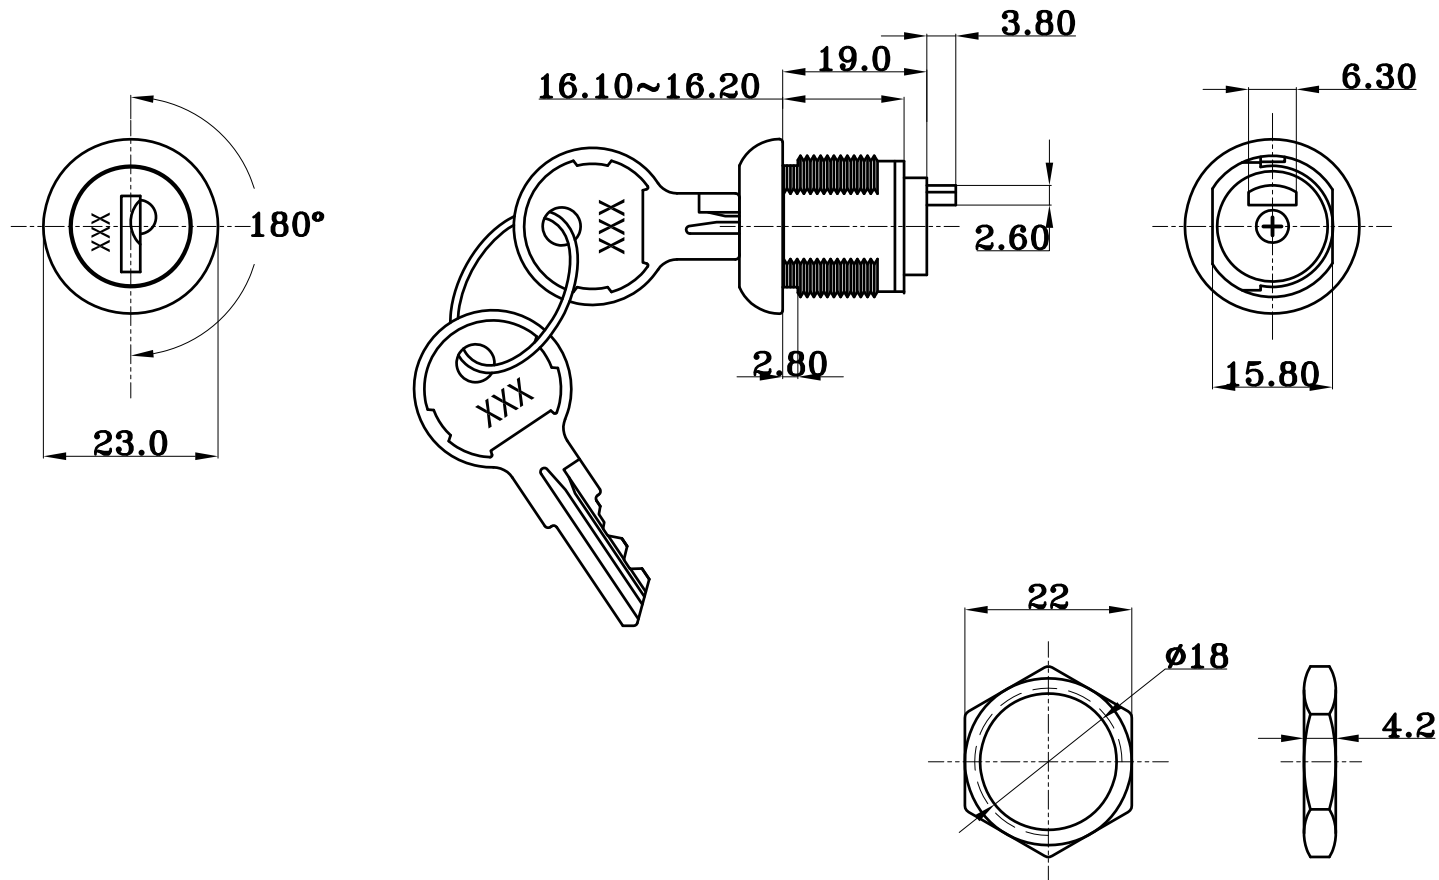

# TECHNICAL DRAWING / DESSIN TECHNIQUE

**JIMEXS**  
**HARDWARE**

1 866 447-5656 / INFO@JIMEXS.COM

WWW.JIMEXS-HARDWARE.COM

235-803

Cylindre avec clés pour serrure # 226-771  
 Key cylinder with keys for lock #226-771

2022-01-26

PROJECTIONS

SPECS Clé CH503 / Key CH503