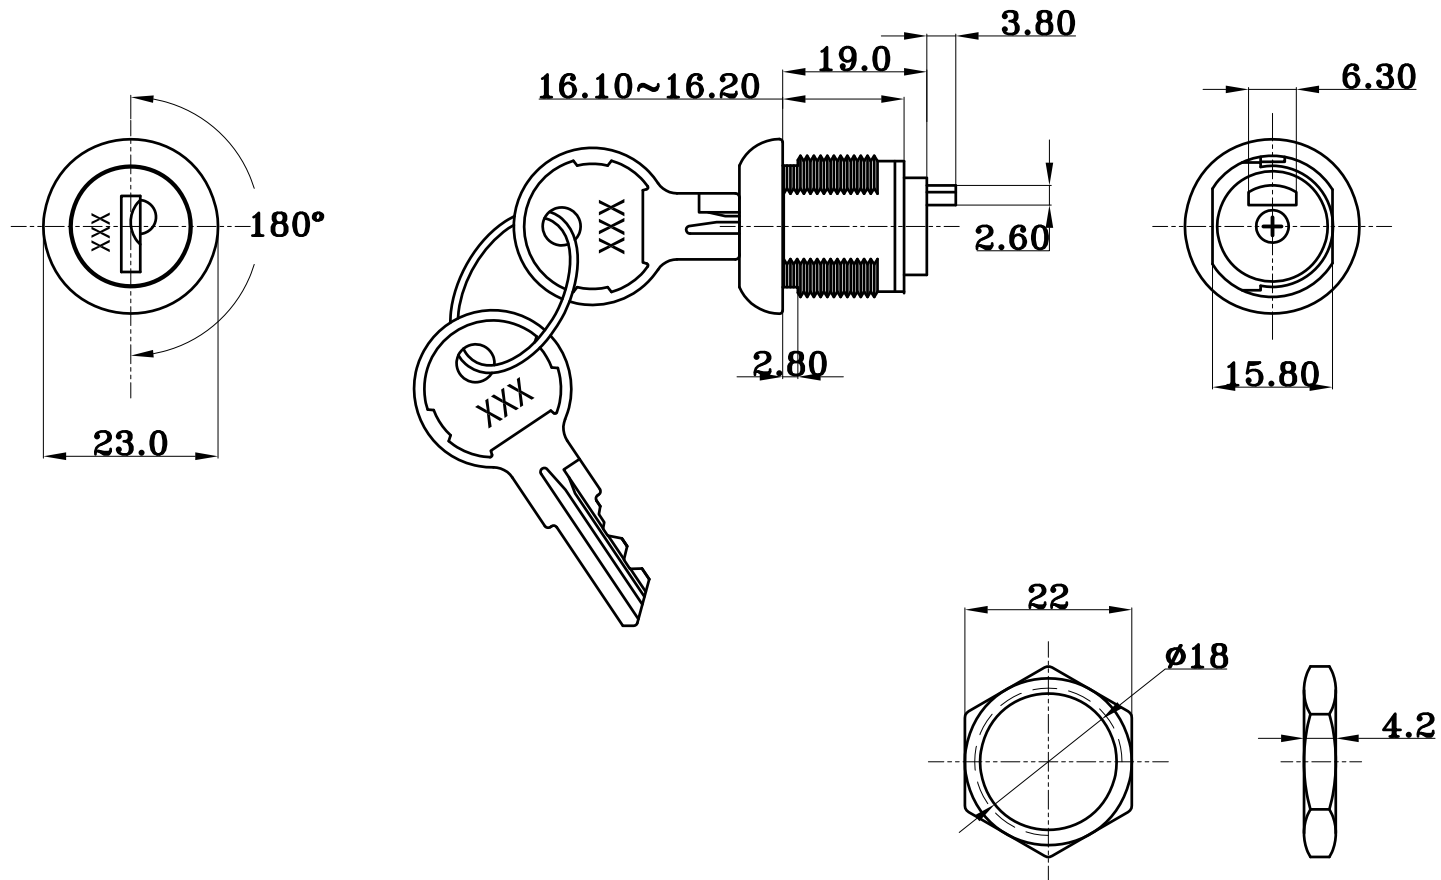

TECHNICAL DRAWING / DESSIN TECHNIQUE

JIMEXS
HARDWARE

1 866 447-5656 / INFO@JIMEXS.COM

WWW.JIMEXS-HARDWARE.COM

235-804

Cylindre avec clés pour serrure # 226-771
 Key cylinder with keys for lock #226-771

2022-01-26

PROJECTIONS

SPECS Clé CH504 / Key CH504