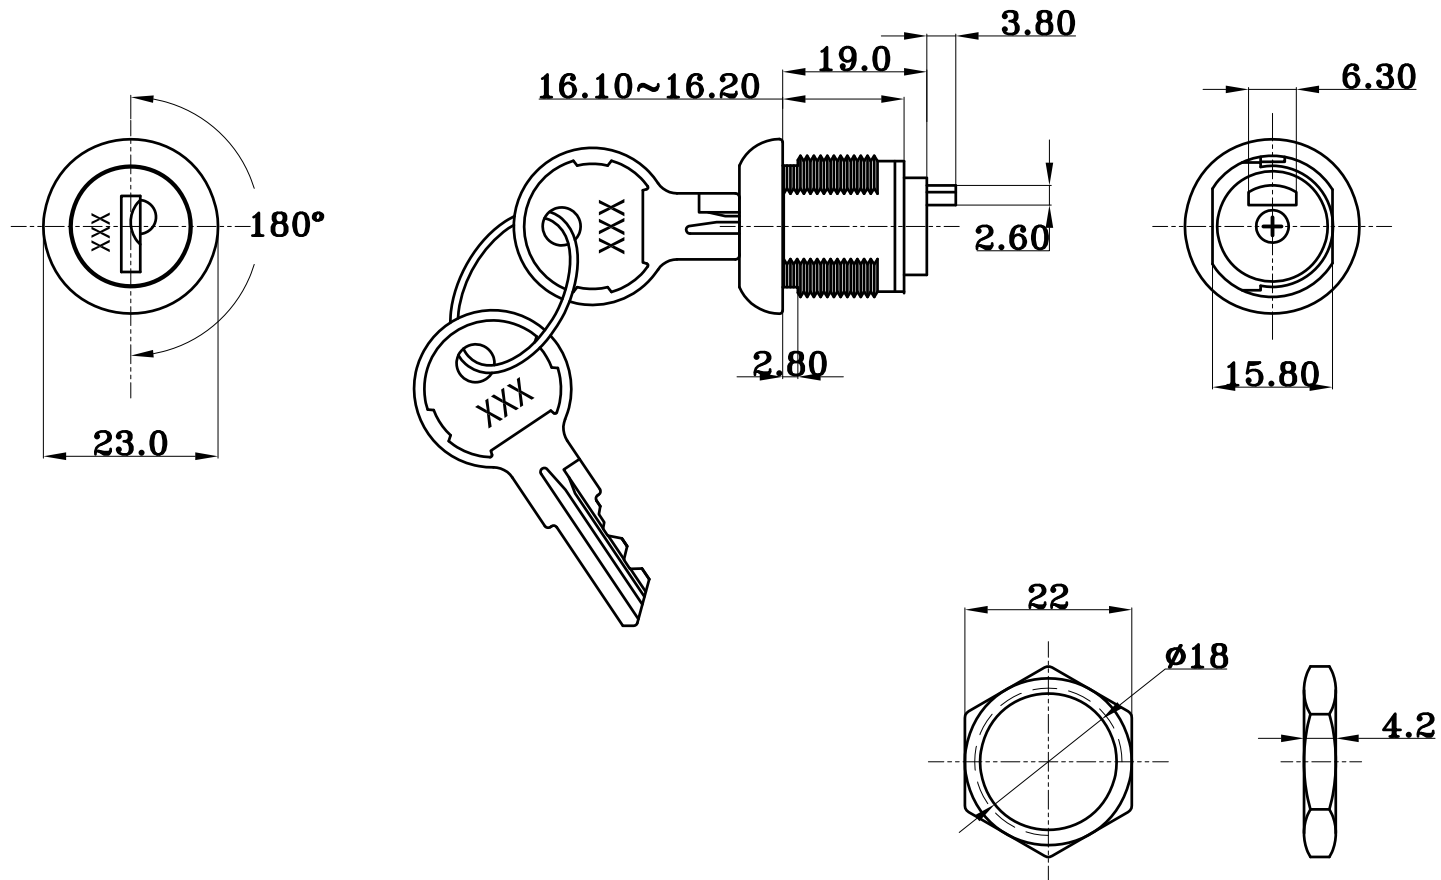

TECHNICAL DRAWING / DESSIN TECHNIQUE

JIMEXS
HARDWARE

1 866 447-5656 / INFO@JIMEXS.COM

WWW.JIMEXS-HARDWARE.COM

235-805

Cylindre avec clés pour serrure # 226-771
 Key cylinder with keys for lock #226-771

2022-01-26

PROJECTIONS

SPECS Clé CH505 / Key CH505