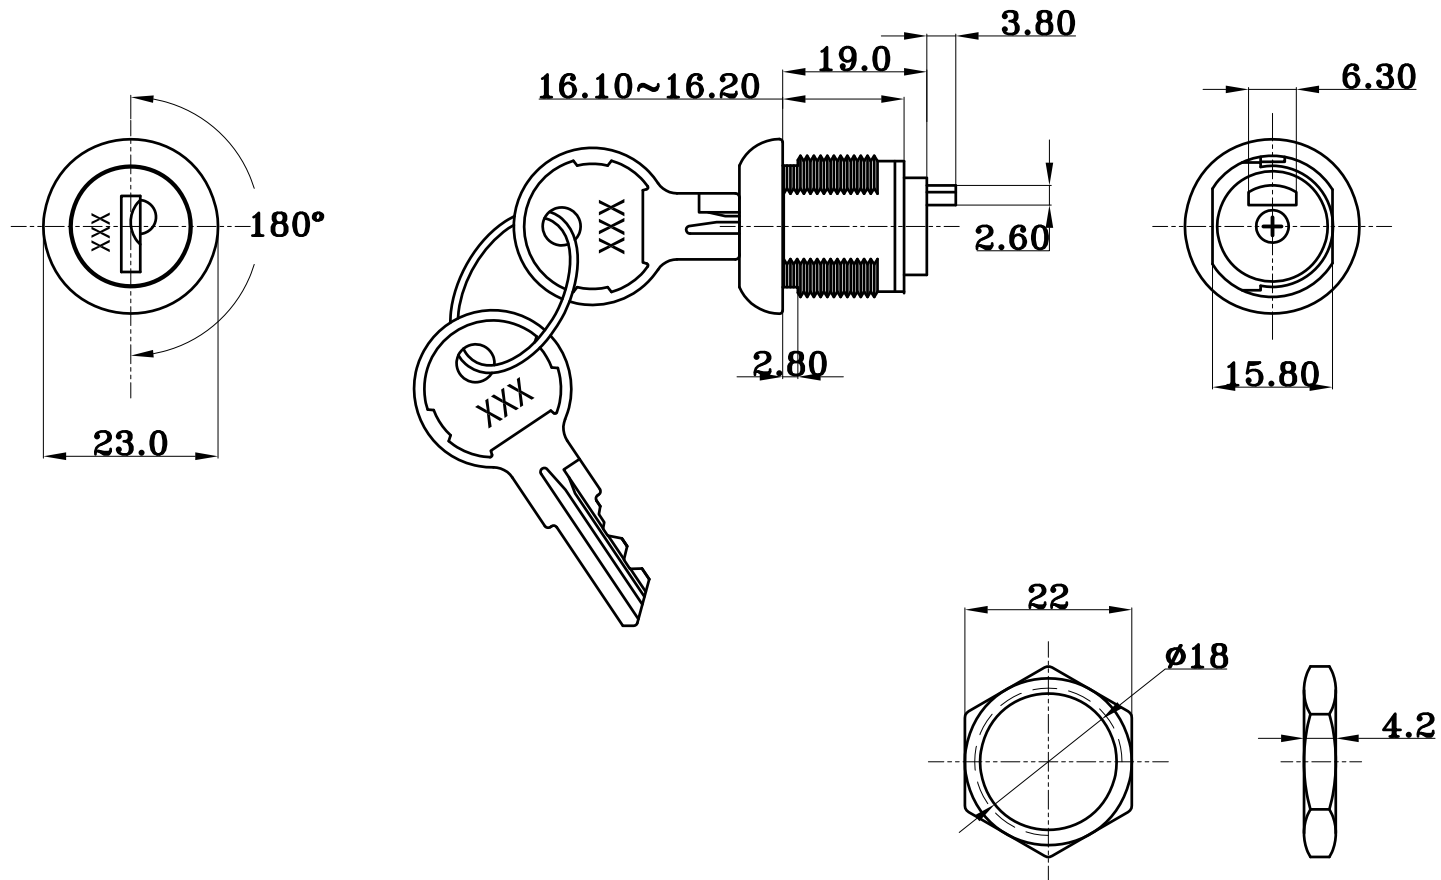

# TECHNICAL DRAWING / DESSIN TECHNIQUE

**JIMEXS**  
**HARDWARE**

1 866 447-5656 / INFO@JIMEXS.COM

WWW.JIMEXS-HARDWARE.COM

235-806

Cylindre avec clés pour serrure # 226-771  
 Key cylinder with keys for lock #226-771

2022-01-26

PROJECTIONS

SPECS Clé CH506 / Key CH506