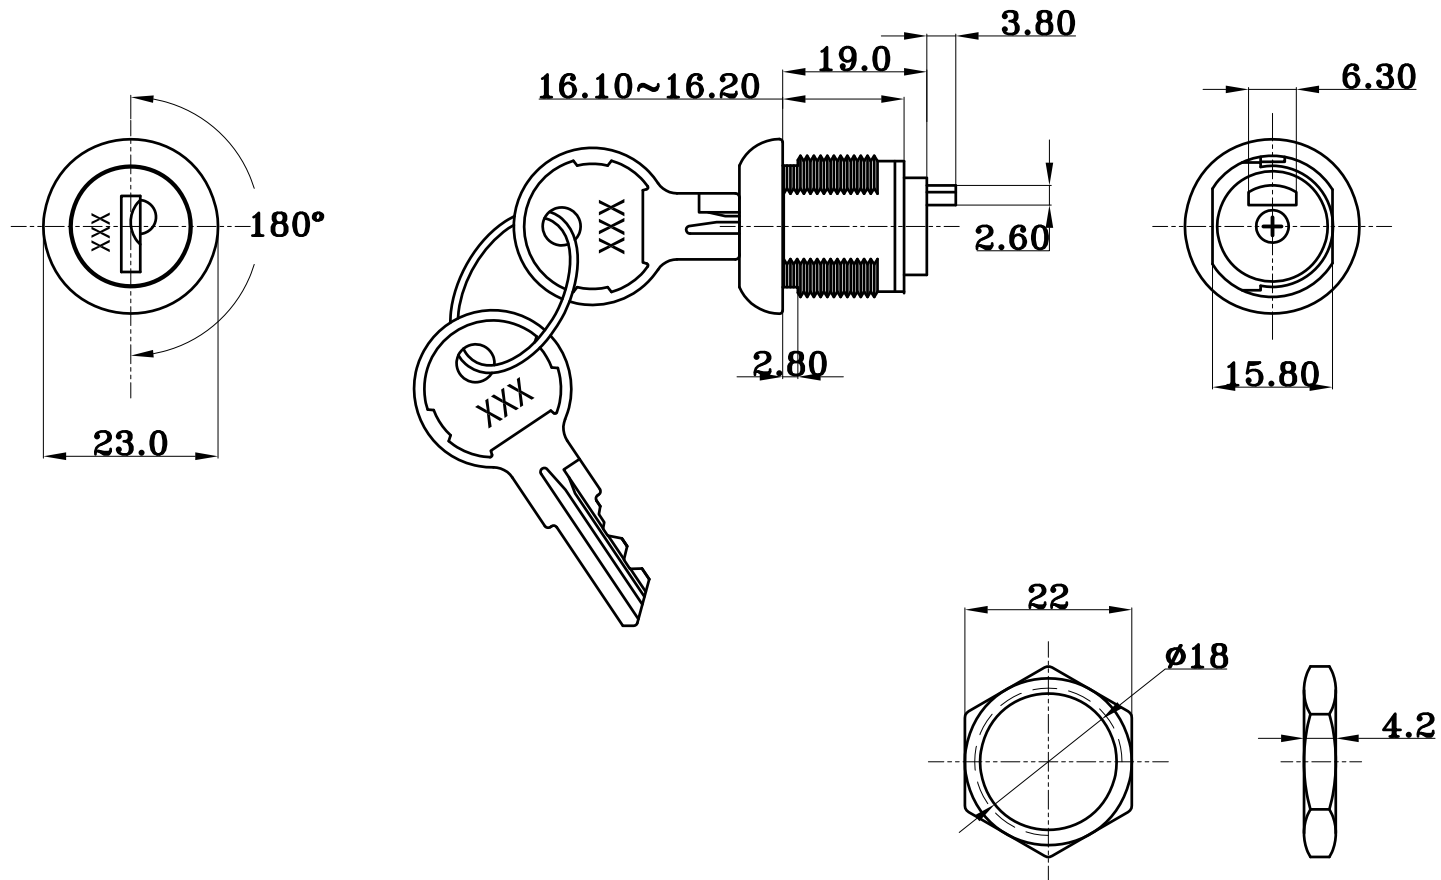

TECHNICAL DRAWING / DESSIN TECHNIQUE

JIMEXS
HARDWARE

1 866 447-5656 / INFO@JIMEXS.COM

WWW.JIMEXS-HARDWARE.COM

235-807

Cylindre avec clés pour serrure # 226-771
 Key cylinder with keys for lock #226-771

2022-01-26

PROJECTIONS

SPECS Clé CH507 / Key CH507