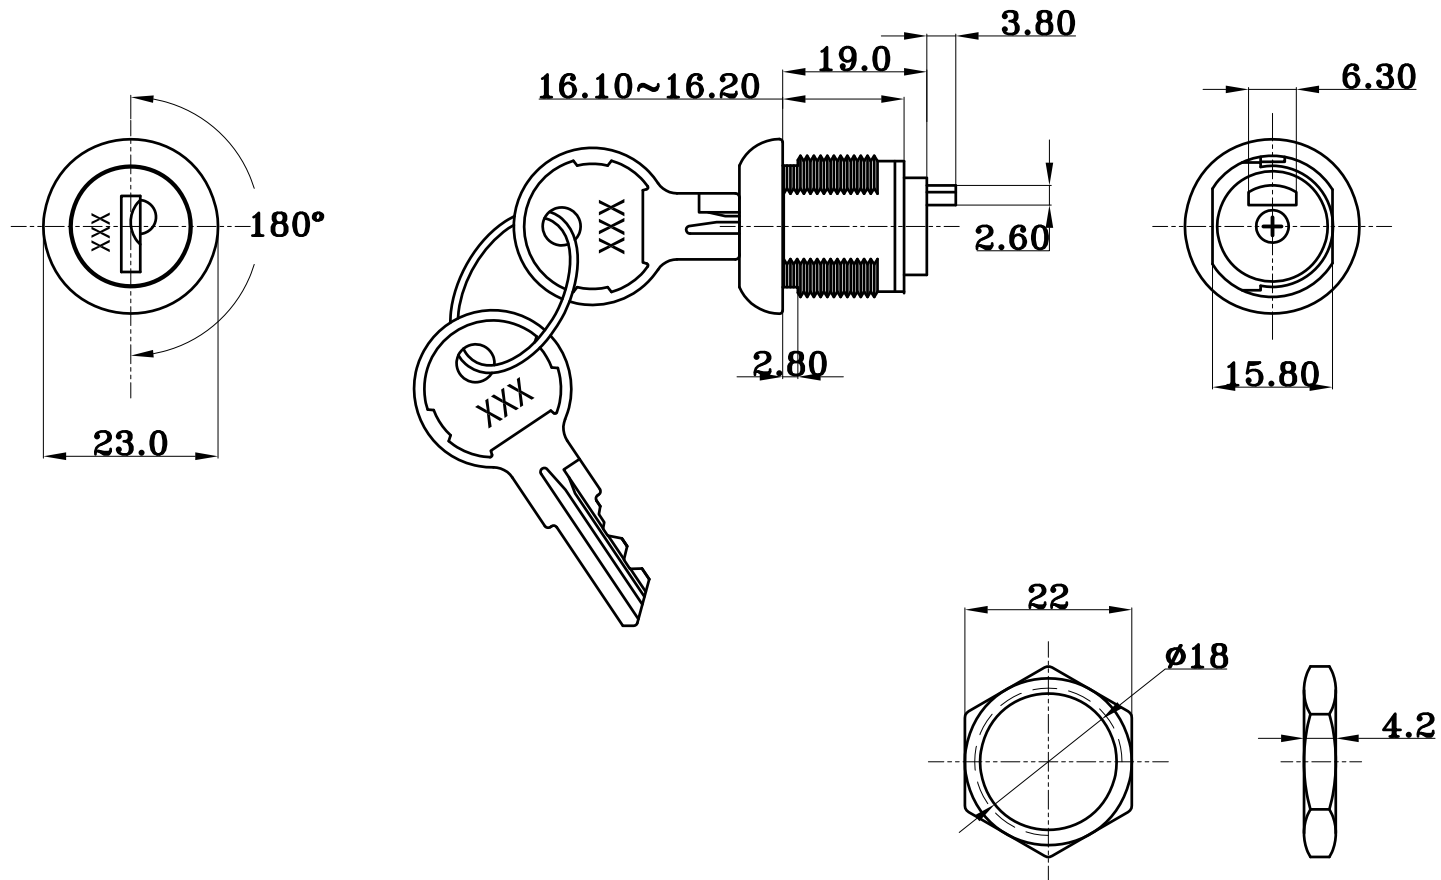

# TECHNICAL DRAWING / DESSIN TECHNIQUE

**JIMEXS**  
**HARDWARE**

1 866 447-5656 / INFO@JIMEXS.COM

WWW.JIMEXS-HARDWARE.COM

235-809

Cylindre avec clés pour serrure # 226-771  
 Key cylinder with keys for lock #226-771