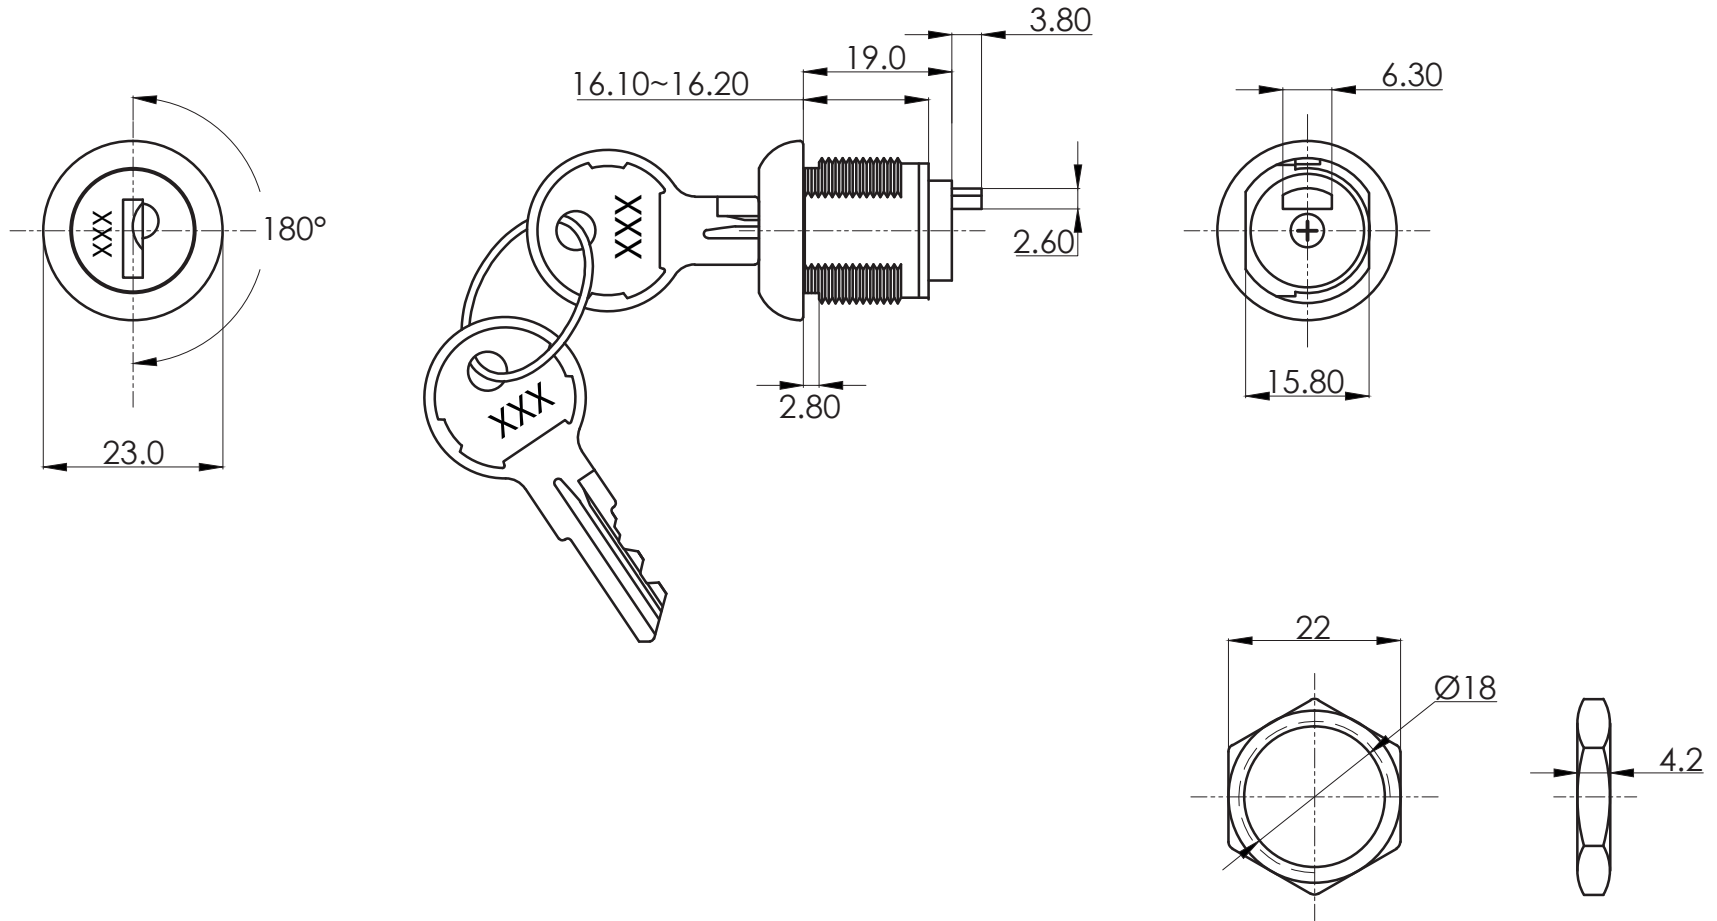

# TECHNICAL DRAWING / DESSIN TECHNIQUE

**JIMEXS**  
**HARDWARE**

1 866 447-5656 / INFO@JIMEXS.COM

WWW.JIMEXS-HARDWARE.COM

235-845

Key cylinder  
 Cylindre avec clé

18-07-2019

PROJECTIONS

MATERIAL/MATÉRIEL

SPECIFICATIONS / SPÉCIFICATIONS

Acier plaqué zinc / Zinc plated steel

For locks 226-751 / Pour serrure 226-751