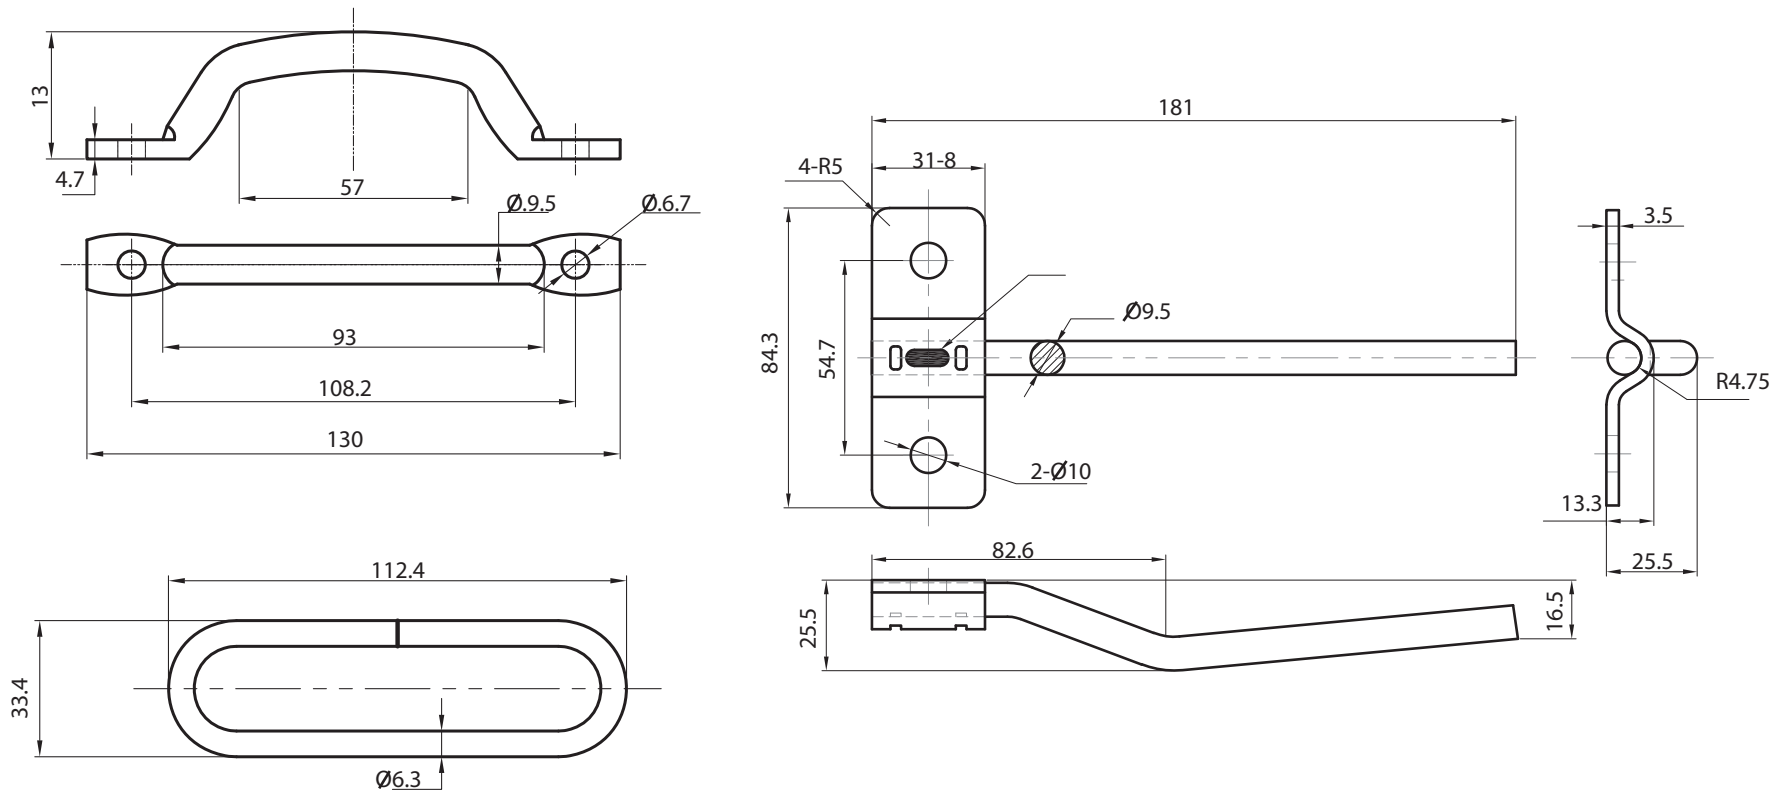

# TECHNICAL DRAWING / DESSIN TECHNIQUE

**JIMEXS**  
**HARDWARE**

1 866 447-5656 / INFO@JIMEXS.COM

WWW.JIMEXS-HARDWARE.COM

251-171

Door holder  
 Arrêt de porte

2022-01-06

PROJECTIONS