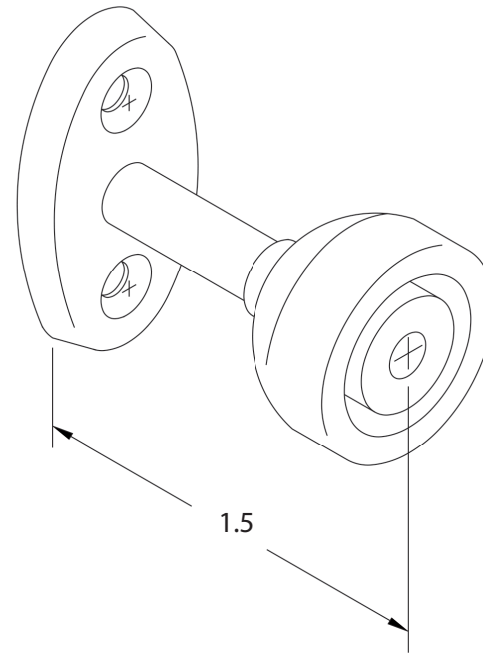

# TECHNICAL DRAWING / DESSIN TECHNIQUE

**JIMEXS**  
**HARDWARE**

1 866 447-5656 / INFO@JIMEXS.COM

WWW.JIMEXS-HARDWARE.COM

251-206

Door holder  
Arrêt de porte

2022-01-06

PROJECTIONS

DIMENSIONS  
MATERIAL/MATÉRIEL

1" L - 1,25" CC (kit = 1,5")  
Stainless steel (304)  
Acier inoxydable (304)