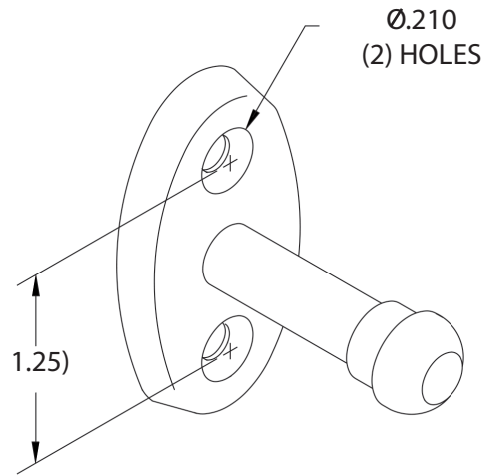

# TECHNICAL DRAWING / DESSIN TECHNIQUE

**JIMEXS**  
**HARDWARE**

1 866 447-5656 / INFO@JIMEXS.COM

WWW.JIMEXS-HARDWARE.COM

251-206

Door holder  
Arrêt de porte

2022-01-06

PROJECTIONS

DIMENSIONS  
MATERIAL/MATÉRIEL

1" L - 1,25" CC (kit = 1,5")  
Stainless steel (304)  
Acier inoxydable (304)