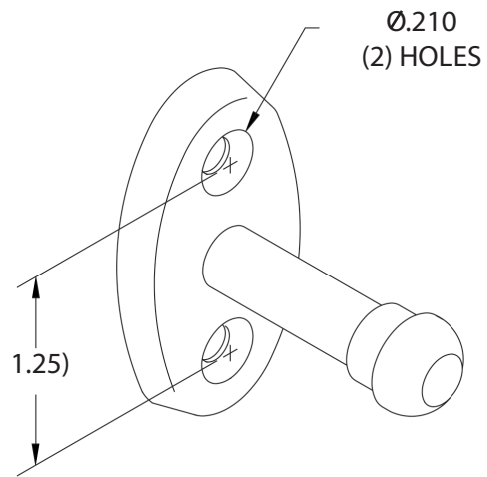

TECHNICAL DRAWING / DESSIN TECHNIQUE

JIMEXS
HARDWARE

1 866 447-5656 / INFO@JIMEXS.COM

WWW.JIMEXS-HARDWARE.COM

251-216

Door holder
Arrêt de porte

2022-01-06

PROJECTIONS

DIMENSIONS
MATERIAL/MATÉRIEL

2" L - 1,25" CC (kit = 2,5")
Stainless steel (304)
Acier inoxydable (304)