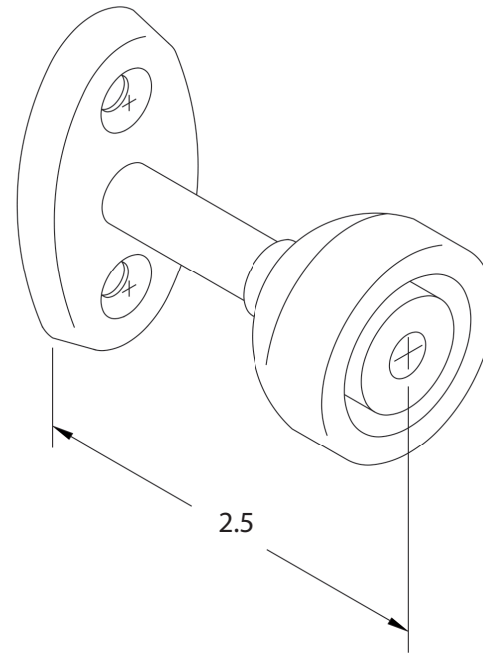

TECHNICAL DRAWING / DESSIN TECHNIQUE

JIMEXS
HARDWARE

1 866 447-5656 / INFO@JIMEXS.COM

WWW.JIMEXS-HARDWARE.COM

251-216

Door holder
Arrêt de porte

2022-01-06

PROJECTIONS

DIMENSIONS
MATERIAL/MATÉRIEL

2" L - 1,25" CC (kit = 2,5")
Stainless steel (304)
Acier inoxydable (304)