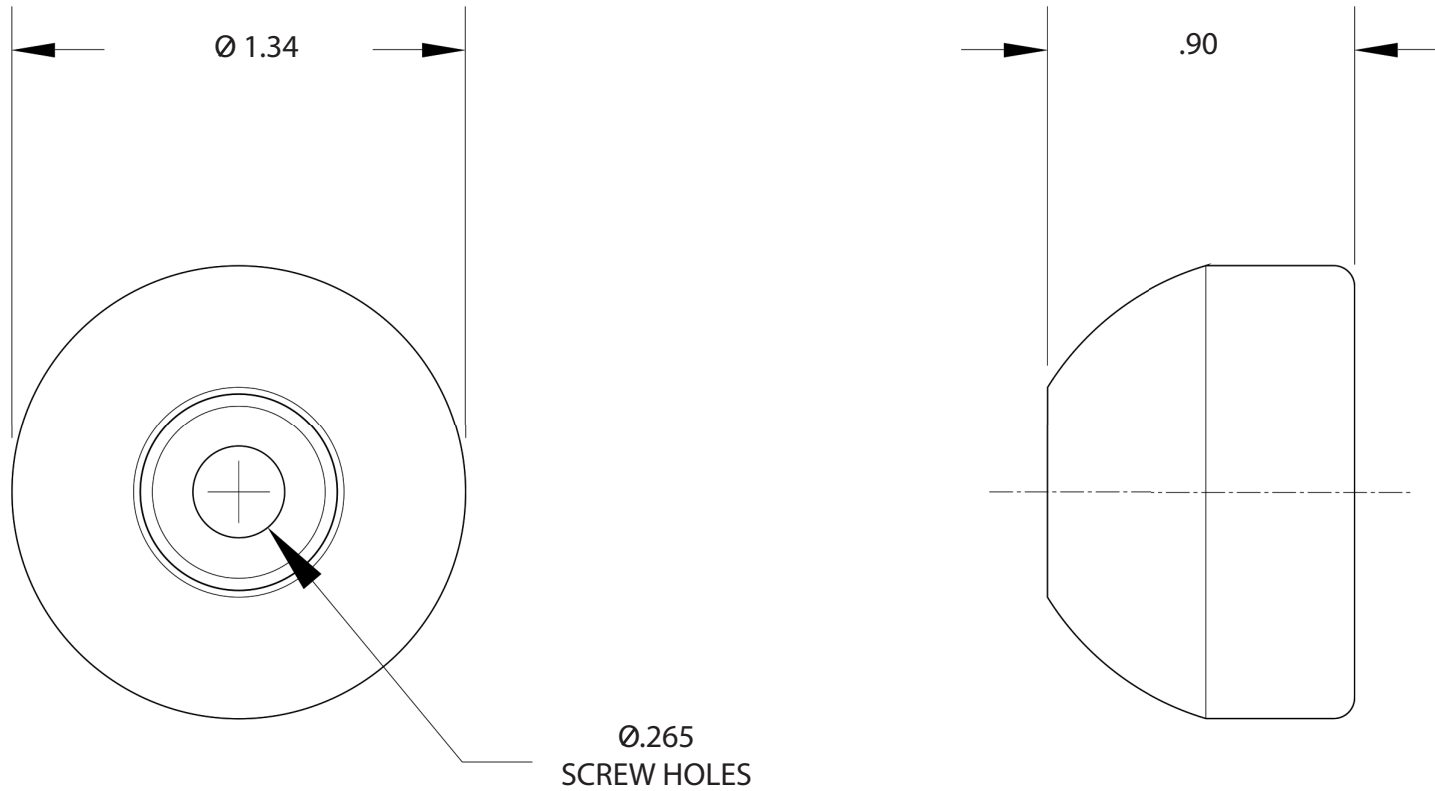

# TECHNICAL DRAWING / DESSIN TECHNIQUE

**JIMEXS**  
**HARDWARE**

1 866 447-5656 / INFO@JIMEXS.COM

WWW.JIMEXS-HARDWARE.COM

251-241

Socket insert  
Douille - nylon

2022-01-06

PROJECTIONS

MATERIAL/MATÉRIEL

Nylon - white \  
Nylon - blanc