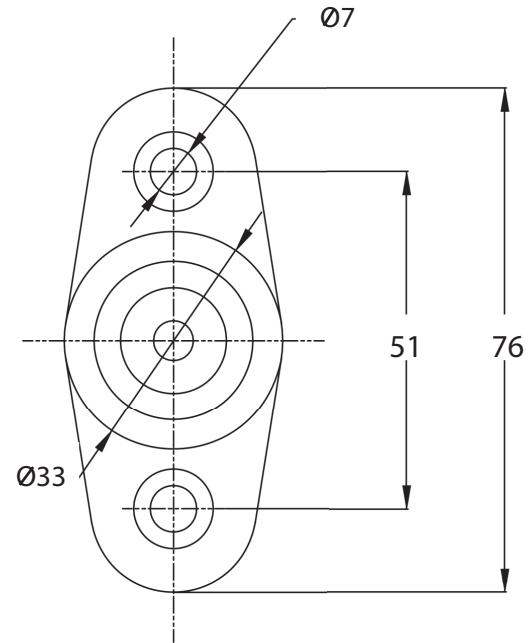

TECHNICAL DRAWING / DESSIN TECHNIQUE

JIMEXS
HARDWARE

1 866 447-5656 / INFO@JIMEXS.COM

WWW.JIMEXS-HARDWARE.COM

251-321

Door holder
 Arrêt de porte

2022-01-06

PROJECTIONS

DIMENSIONS
 MATERIAL/MATÉRIEL

2-5/8"
 Aluminum
 Aluminium