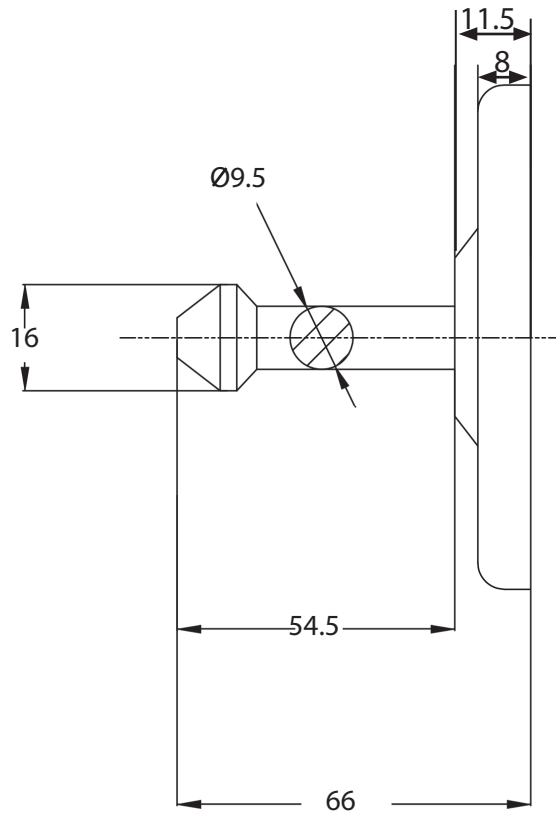

TECHNICAL DRAWING / DESSIN TECHNIQUE

JIMEXS
HARDWARE

1 866 447-5656 / INFO@JIMEXS.COM

WWW.JIMEXS-HARDWARE.COM

251-321

Door holder
 Arrêt de porte

2022-01-06

PROJECTIONS

DIMENSIONS
 MATERIAL/MATÉRIEL

2-5/8"
 Aluminum
 Aluminium