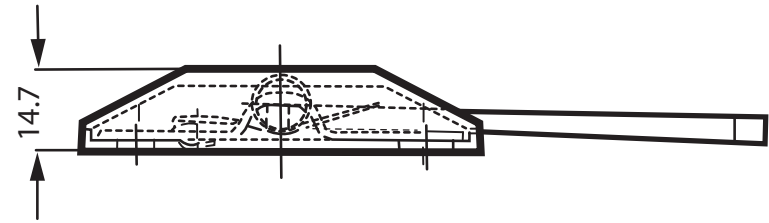

TECHNICAL DRAWING / DESSIN TECHNIQUE

JIMEXS
HARDWARE

1 866 447-5656 / INFO@JIMEXS.COM

WWW.JIMEXS-HARDWARE.COM

251-401

Door holder (Kit)
Arrêt de porte (Kit)

2022-01-06

PROJECTIONS

DIMENSIONS

MATERIAL/MATÉRIEL

4"

Stainless steel (304) /
Acier inoxydable (304)