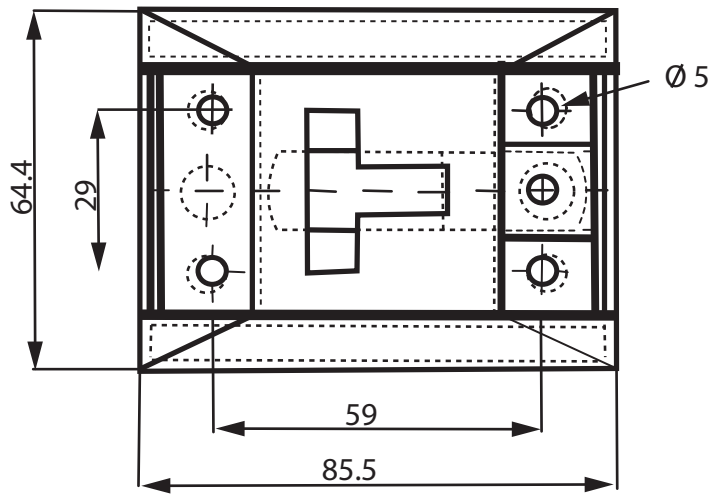

TECHNICAL DRAWING / DESSIN TECHNIQUE

JIMEXS
HARDWARE

1 866 447-5656 / INFO@JIMEXS.COM

WWW.JIMEXS-HARDWARE.COM

251-401

Door holder (Kit)
Arrêt de porte (Kit)

2022-01-06

PROJECTIONS

DIMENSIONS

MATERIAL/MATÉRIEL

4"

Stainless steel (304) /
Acier inoxydable (304)