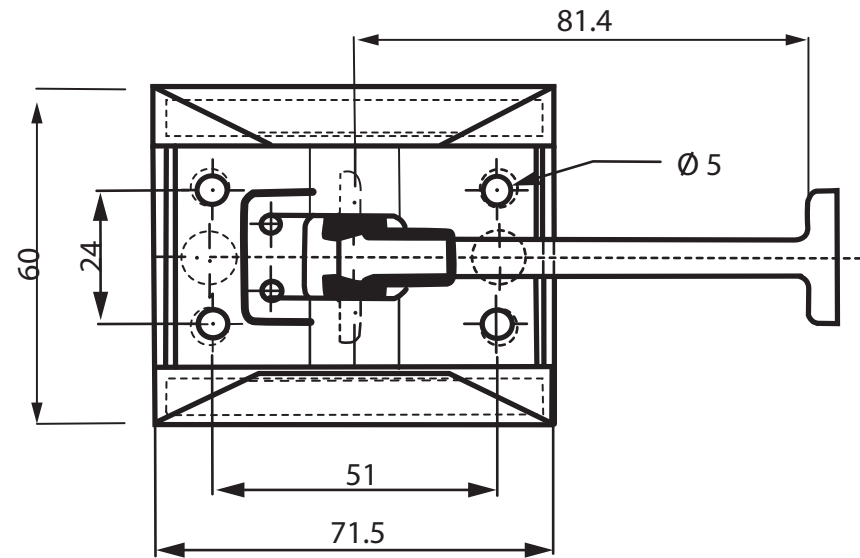

TECHNICAL DRAWING / DESSIN TECHNIQUE

JIMEXS
HARDWARE

1 866 447-5656 / INFO@JIMEXS.COM

WWW.JIMEXS-HARDWARE.COM

251-401

Door holder (Kit)
Arrêt de porte (Kit)

2022-01-06

PROJECTIONS

DIMENSIONS

MATERIAL/MATÉRIEL

4"

Stainless steel (304) /
Acier inoxydable (304)