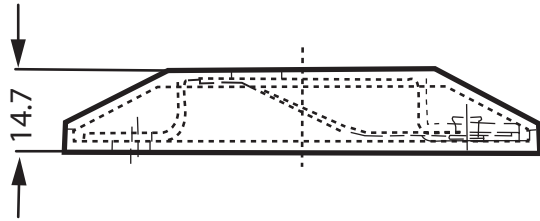

TECHNICAL DRAWING / DESSIN TECHNIQUE

JIMEXS
HARDWARE

1 866 447-5656 / INFO@JIMEXS.COM

WWW.JIMEXS-HARDWARE.COM

251-401

Door holder (Kit)
Arrêt de porte (Kit)

2022-01-06

PROJECTIONS

DIMENSIONS

MATERIAL/MATÉRIEL

4"

Stainless steel (304) /
Acier inoxydable (304)