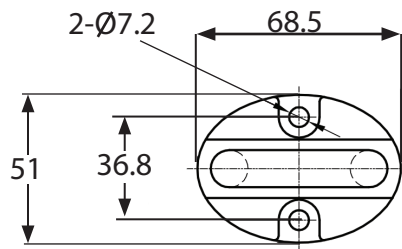

# TECHNICAL DRAWING / DESSIN TECHNIQUE

Black Rubber

**JIMEXS**  
**HARDWARE**

1 866 447-5656 / INFO@JIMEXS.COM

WWW.JIMEXS-HARDWARE.COM

254-501

Door grabber hold back  
Arrêt de porte

2022-01-06

PROJECTIONS

DIMENSIONS

MATERIAL/MATÉRIEL

3"

Aluminum / Aluminium