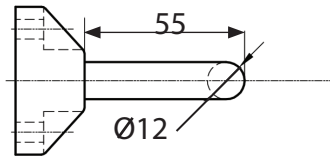

# TECHNICAL DRAWING / DESSIN TECHNIQUE

Black Rubber

**JIMEXS**  
**HARDWARE**

1 866 447-5656 / INFO@JIMEXS.COM

WWW.JIMEXS-HARDWARE.COM

254-501

Door grabber hold back  
Arrêt de porte

2022-01-06

PROJECTIONS

DIMENSIONS

MATERIAL/MATÉRIEL

3"

Aluminum / Aluminium