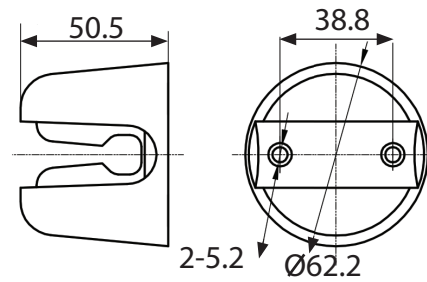

# TECHNICAL DRAWING / DESSIN TECHNIQUE

Black Rubber

**JIMEXS**  
**HARDWARE**

1 866 447-5656 / INFO@JIMEXS.COM

WWW.JIMEXS-HARDWARE.COM

254-501

Door grabber hold back  
Arrêt de porte

2022-01-06

PROJECTIONS

DIMENSIONS

MATERIAL/MATÉRIEL

3"

Aluminum / Aluminium