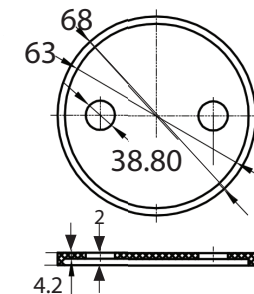

# TECHNICAL DRAWING / DESSIN TECHNIQUE

Black Rubber

**JIMEXS**  
**HARDWARE**

1 866 447-5656 / INFO@JIMEXS.COM

WWW.JIMEXS-HARDWARE.COM

254-501

Door grabber hold back  
Arrêt de porte

2022-01-06

PROJECTIONS

DIMENSIONS

MATERIAL/MATÉRIEL

3"

Aluminum / Aluminium