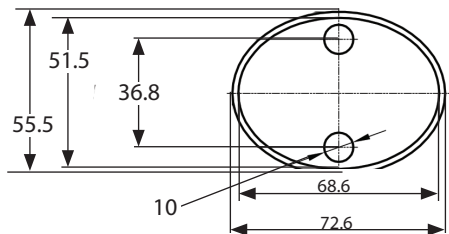

# TECHNICAL DRAWING / DESSIN TECHNIQUE

Black Rubber

**JIMEXS**  
**HARDWARE**

1 866 447-5656 / INFO@JIMEXS.COM

WWW.JIMEXS-HARDWARE.COM

254-501

Door grabber hold back  
Arrêt de porte

2022-01-06

PROJECTIONS

DIMENSIONS

MATERIAL/MATÉRIEL

3"

Aluminum / Aluminium