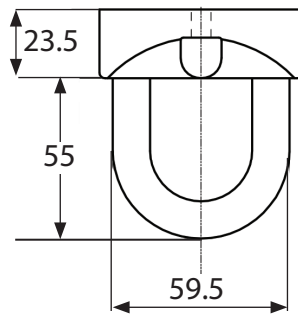

# TECHNICAL DRAWING / DESSIN TECHNIQUE

Black Rubber

**JIMEXS**  
**HARDWARE**

1 866 447-5656 / INFO@JIMEXS.COM

WWW.JIMEXS-HARDWARE.COM

254-501

Door grabber hold back  
Arrêt de porte

2022-01-06

PROJECTIONS

DIMENSIONS

MATERIAL/MATÉRIEL

3"

Aluminum / Aluminium