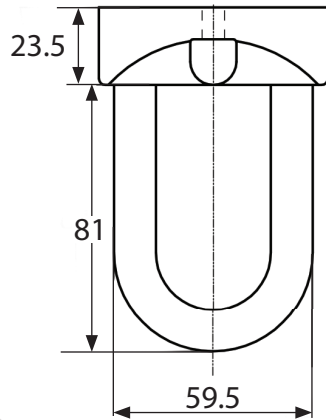

TECHNICAL DRAWING / DESSIN TECHNIQUE

Black Rubber

Black Rubber

JIMEXS
HARDWARE

1 866 447-5656 / INFO@JIMEXS.COM

WWW.JIMEXS-HARDWARE.COM

254-506

Door grabber hold back
Arrêt de porte

2022-01-06

PROJECTIONS

DIMENSIONS

MATERIAL/MATÉRIEL

4-1/2"

Chrome