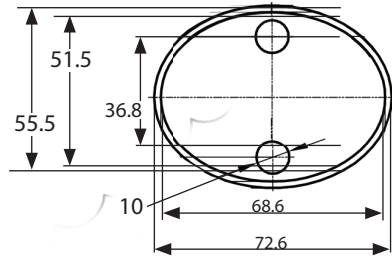

TECHNICAL DRAWING / DESSIN TECHNIQUE

Black Rubber

Black Rubber

JIMEXS
HARDWARE

1 866 447-5656 / INFO@JIMEXS.COM

WWW.JIMEXS-HARDWARE.COM

254-506

Door grabber hold back
Arrêt de porte

2022-01-06

PROJECTIONS

DIMENSIONS

MATERIAL/MATÉRIEL

4-1/2"

Chrome