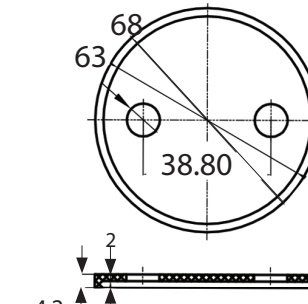

TECHNICAL DRAWING / DESSIN TECHNIQUE

Black Rubber

Black Rubber

JIMEXS
HARDWARE

1 866 447-5656 / INFO@JIMEXS.COM

WWW.JIMEXS-HARDWARE.COM

254-506

Door grabber hold back
Arrêt de porte

2022-01-06

PROJECTIONS

DIMENSIONS

MATERIAL/MATÉRIEL

4-1/2"

Chrome