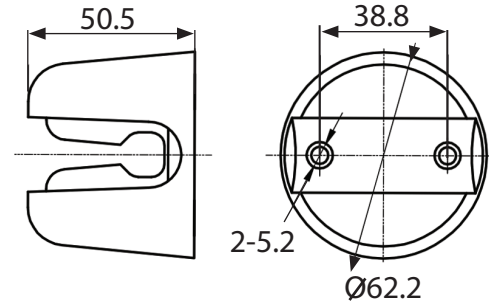

TECHNICAL DRAWING / DESSIN TECHNIQUE

Black Rubber

Black Rubber

JIMEXS
HARDWARE

1 866 447-5656 / INFO@JIMEXS.COM

WWW.JIMEXS-HARDWARE.COM

254-506

Door grabber hold back
Arrêt de porte

2022-01-06

PROJECTIONS

DIMENSIONS

MATERIAL/MATÉRIEL

4-1/2"

Chrome