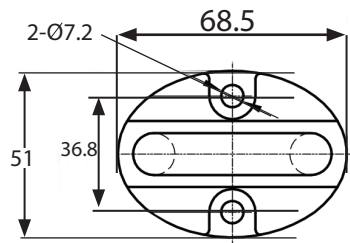

TECHNICAL DRAWING / DESSIN TECHNIQUE

Black Rubber

Black Rubber

JIMEXS
HARDWARE

1 866 447-5656 / INFO@JIMEXS.COM

WWW.JIMEXS-HARDWARE.COM

254-506

Door grabber hold back
Arrêt de porte

2022-01-06

PROJECTIONS

DIMENSIONS

MATERIAL/MATÉRIEL

4-1/2"

Chrome