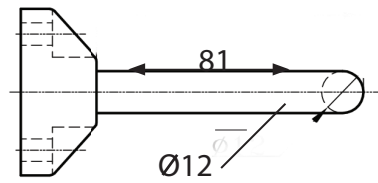

TECHNICAL DRAWING / DESSIN TECHNIQUE

Black Rubber

Black Rubber

JIMEXS
HARDWARE

1 866 447-5656 / INFO@JIMEXS.COM

WWW.JIMEXS-HARDWARE.COM

254-506

Door grabber hold back
Arrêt de porte

2022-01-06

PROJECTIONS

DIMENSIONS

MATERIAL/MATÉRIEL

4-1/2"

Chrome