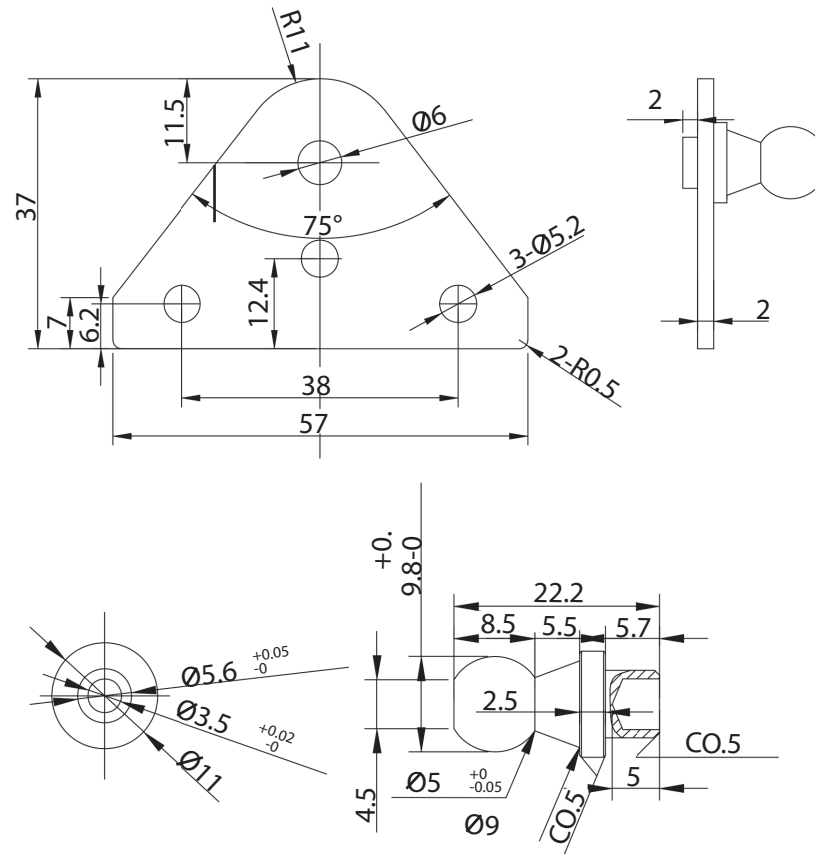

TECHNICAL DRAWING / DESSIN TECHNIQUE

JIMEXS
HARDWARE

1 866 447-5656 / INFO@JIMEXS.COM

WWW.JIMEXS-HARDWARE.COM

299-131

Bracket
 Embouts

2022-01-06

PROJECTIONS

DIMENSIONS

10" Ball Stud / Boulon à rotule 10 mm

MATERIAL/MATÉRIEL

Zinc / Zingué