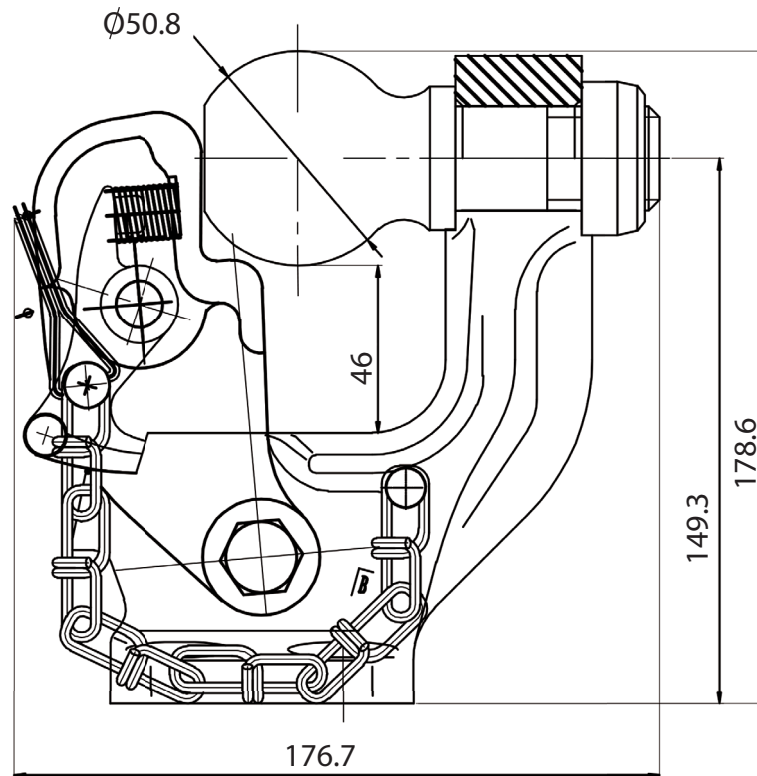

TECHNICAL DRAWING / DESSIN TECHNIQUE

JIMEXS
HARDWARE

1 866 447-5656 / INFO@JIMEXS.COM

WWW.JIMEXS-HARDWARE.COM

403-161

Pintle hook
Crochet d'attelage

2022-01-06

PROJECTIONS

DIMENSIONS

COULEUR

MATERIAL/MATÉRIEL

1-7" ball / boule

Black / Noir

Forged alloy steel / Alliage acier forgé