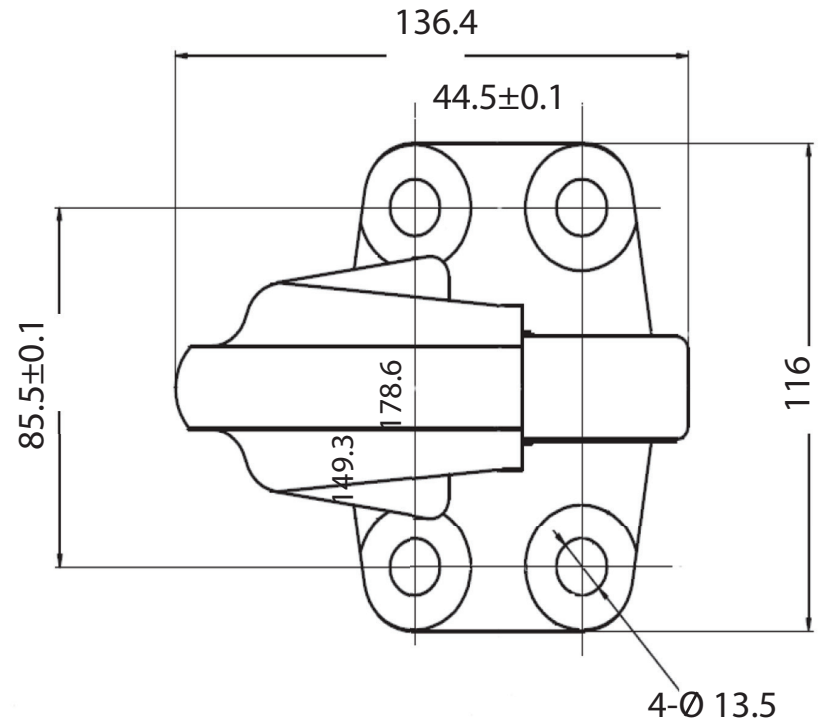

TECHNICAL DRAWING / DESSIN TECHNIQUE

JIMEXS
HARDWARE

1 866 447-5656 / INFO@JIMEXS.COM

WWW.JIMEXS-HARDWARE.COM

403-167

Pintle hook
Crochet d'attelage

2022-01-07

PROJECTIONS

COULEUR

Black / Noir

MATERIAL/MATÉRIEL

Forged steel / Acier forgé

SPECIFICATIONS / SPÉCIFICATIONS 20 Tons / Tonnes