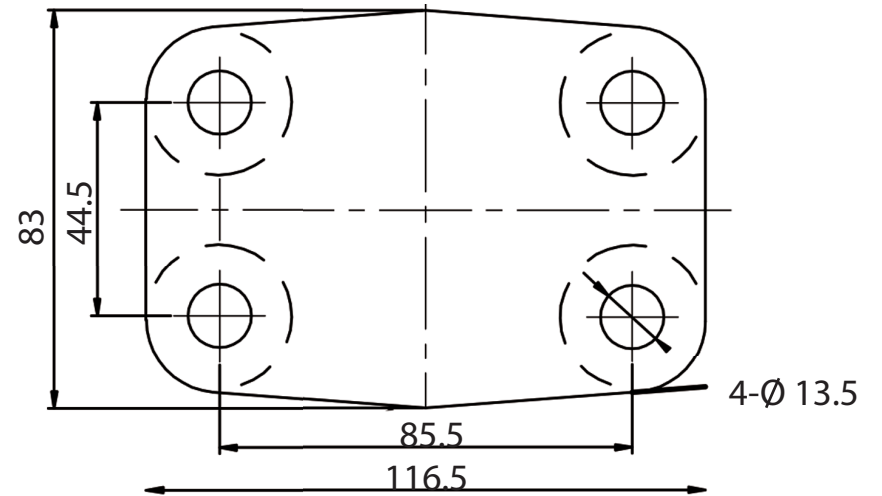

TECHNICAL DRAWING / DESSIN TECHNIQUE

**JIMEXS**  
**HARDWARE**

1 866 447-5656 / INFO@JIMEXS.COM

WWW.JIMEXS-HARDWARE.COM

403-171

Tow hook  
Crochet d'attelage

2022-01-07

PROJECTIONS

COLOR/COULEUR

Black / Noir

SPECIFICATIONS / SPÉCIFICATIONS WLL 5 Tons / Tonnes