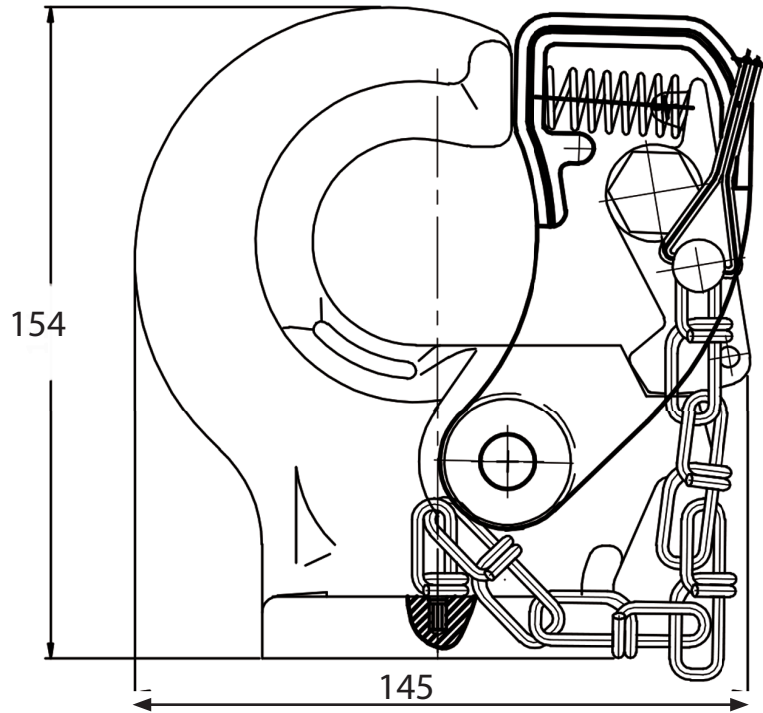

TECHNICAL DRAWING / DESSIN TECHNIQUE

**JIMEXS**  
**HARDWARE**

1 866 447-5656 / INFO@JIMEXS.COM

WWW.JIMEXS-HARDWARE.COM

403-171

Tow hook  
Crochet d'attelage

2022-01-07

PROJECTIONS

COLOR/COULEUR

Black / Noir

SPECIFICATIONS / SPÉCIFICATIONS WLL 5 Tons / Tonnes