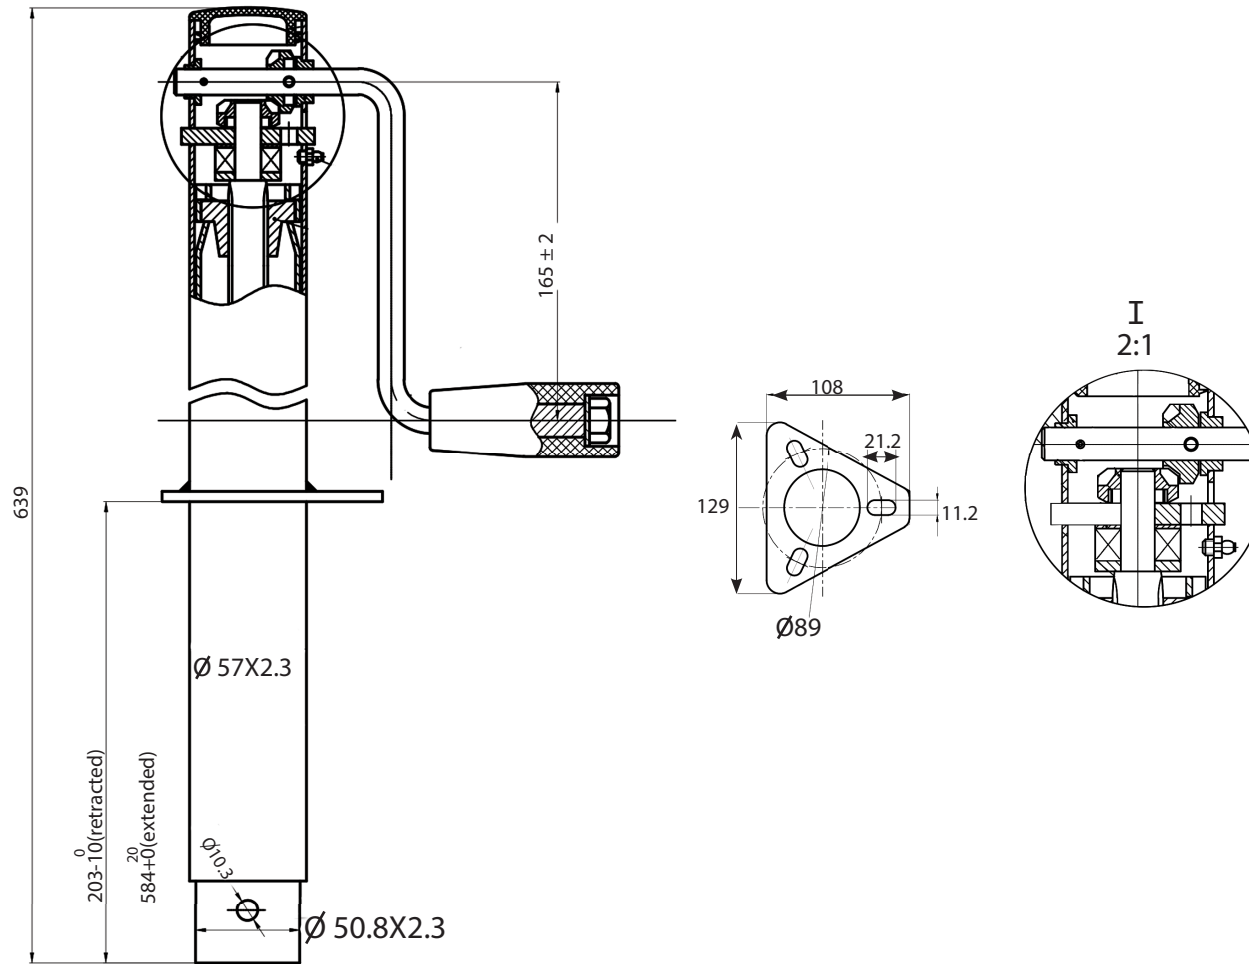

TECHNICAL DRAWING / DESSIN TECHNIQUE

JIMEXS
HARDWARE

1 866 447-5656 / INFO@JIMEXS.COM

WWW.JIMEXS-HARDWARE.COM

405-213

Trailer Jack For A-frame
 Vérin de remorque pour cadre en A

2022-01-06

PROJECTIONS

DIMENSIONS

15"of travel / de course

MATERIAL/MATÉRIEL

Zinc plated steel / Acier plaqué zinc