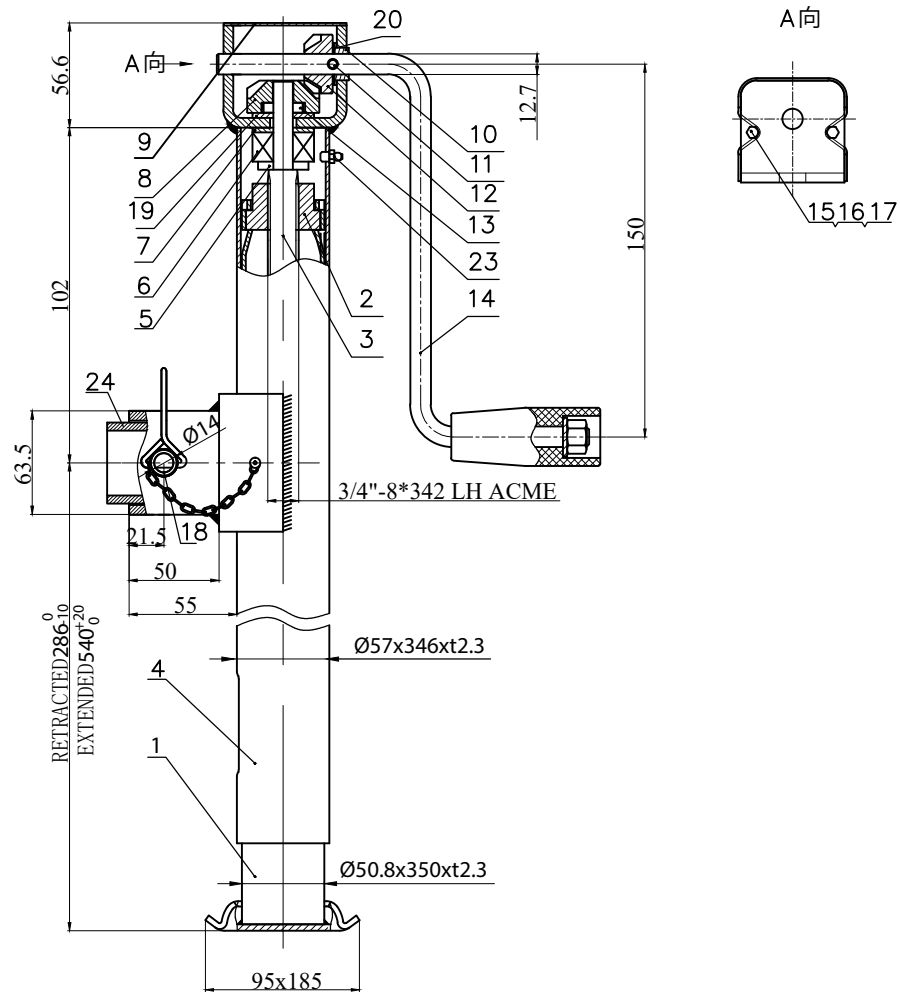

# TECHNICAL DRAWING / DESSIN TECHNIQUE

**JIMEXS**  
**HARDWARE**

1 866 447-5656 / INFO@JIMEXS.COM

WWW.JIMEXS-HARDWARE.COM

405-331

Vérin pour remorque pivotant /  
 Swivel Trailer Jack

2022-01-26

PROJECTIONS

DIMENSIONS

10" de course / 10" of travel

MATERIAL / MATÉRIEL Acier peint noir / Black powder coat Steel

SPECS

WILL : 2000 lb