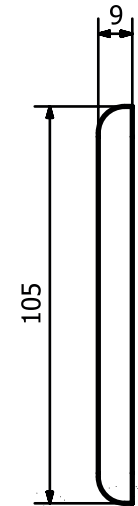

**JIMEXS**  
**HARDWARE**

1 866 447-5656 / INFO@JIMEXS.COM

WWW.JIMEXS-HARDWARE.COM

642-011

Support pour pneu  
 Spare wheel support

2022-10-11

PROJECTIONS

MATERIAL/MATÉRIEL Zinc plated / Plaqué zinc  
 SPECS

For 4 or 5 hole spare tire /  
 Pour roue de 4 ou 5 trous

**JIMEXS**  
**HARDWARE**

1 866 447-5656 / INFO@JIMEXS.COM

WWW.JIMEXS-HARDWARE.COM