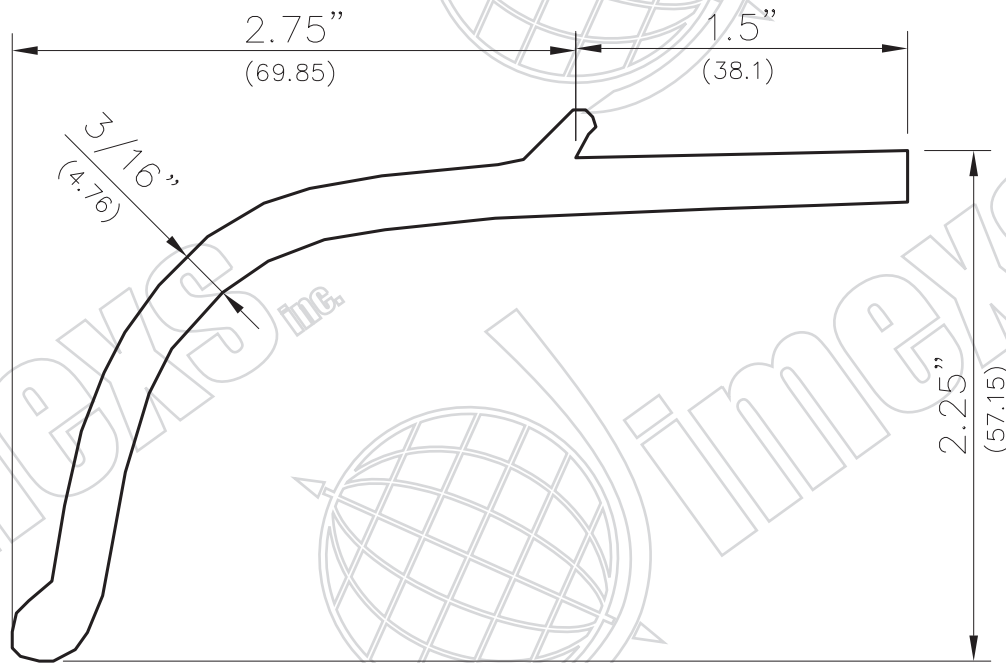

Copie non contrôlée

Ce dessin ne doit pas être utilisé pour des fins de production

Uncontrolled copy

Do not use this drawing for manufacturing purposes

NUMERO DE PIÈCE/PART NUMBER		DESCRIPTION	
653-131		AILE EN CAOUTCHOUC/RUBBER FENDER	
DESSIN PAR/DRAWING BY		MATÉRIEL/MATERIAL	FINI/FINISH
S.TARDIF		CAOUTCHOUC/RUBBER	-
TEL: (450) 464-9999/1-866-447-5656		DATE	FEUILLE/SHEET
FAX: (450) 464-9992/1-866-447-5625		01/06/08	1/1
JIMEXS.COM / INFO@JIMEXS.COM			ÉCHELLE/SCALE
			NAE