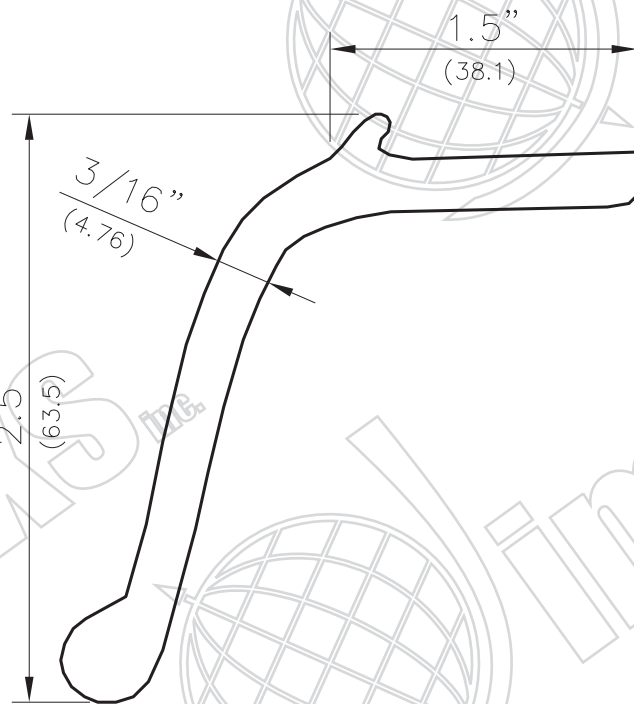

Copie non contrôlée

Ce dessin ne doit pas être utilisé pour des fins de production

Uncontrolled copy

Do not use this drawing for manufacturing purposes

NUMERO DE PIÈCE/PART NUMBER		DESCRIPTION	
653-141		AILE EN CAOUTCHOUC/RUBBER FENDER	
DESSIN PAR/DRAWING BY		MATÉRIEL/MATERIAL	FINI/FINISH
S.TARDIF		CAOUTCHOUC/RUBBER	-
TEL: (450) 464-9999/1-866-447-5656		DATE	FEUILLE/SHEET
FAX: (450) 464-9992/1-866-447-5625		01/06/08	1/1
JIMEXS.COM / INFO@JIMEXS.COM			ÉCHELLE/SCALE
			NAE