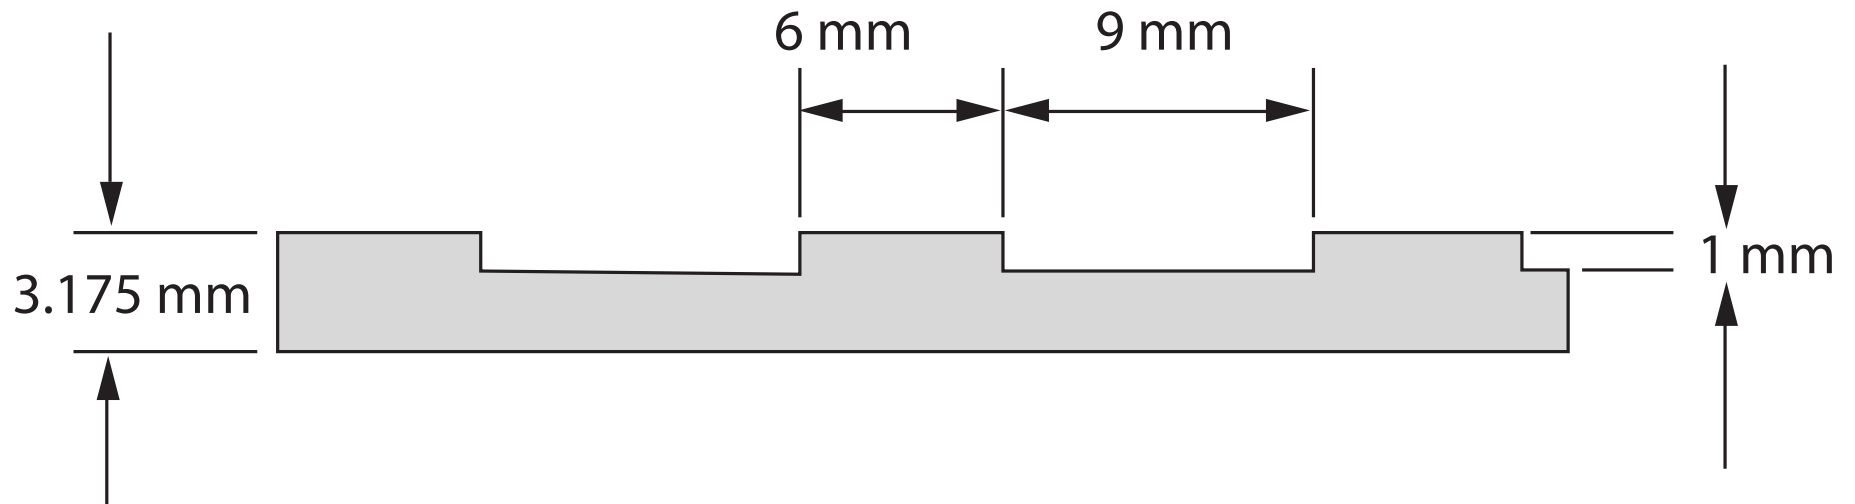

# DESSIN TECHNIQUE / TECHNICAL DRAWING

**JIMEXS**  
**HARDWARE**

1 866 447-5656 / INFO@JIMEXS.COM  
WWW.JIMEXS.COM

**680-411**

Tapis - rainures larges  
Floor matting - wide grooves

09-18-2017

PROJECTIONS

**MATÉRIAUX / MATERIALS** Caoutchouc / Rubber

**COULEURS / COLORS** Noir / Black

**DIMENSIONS** 1/8" x 48" x 25 vg/yd