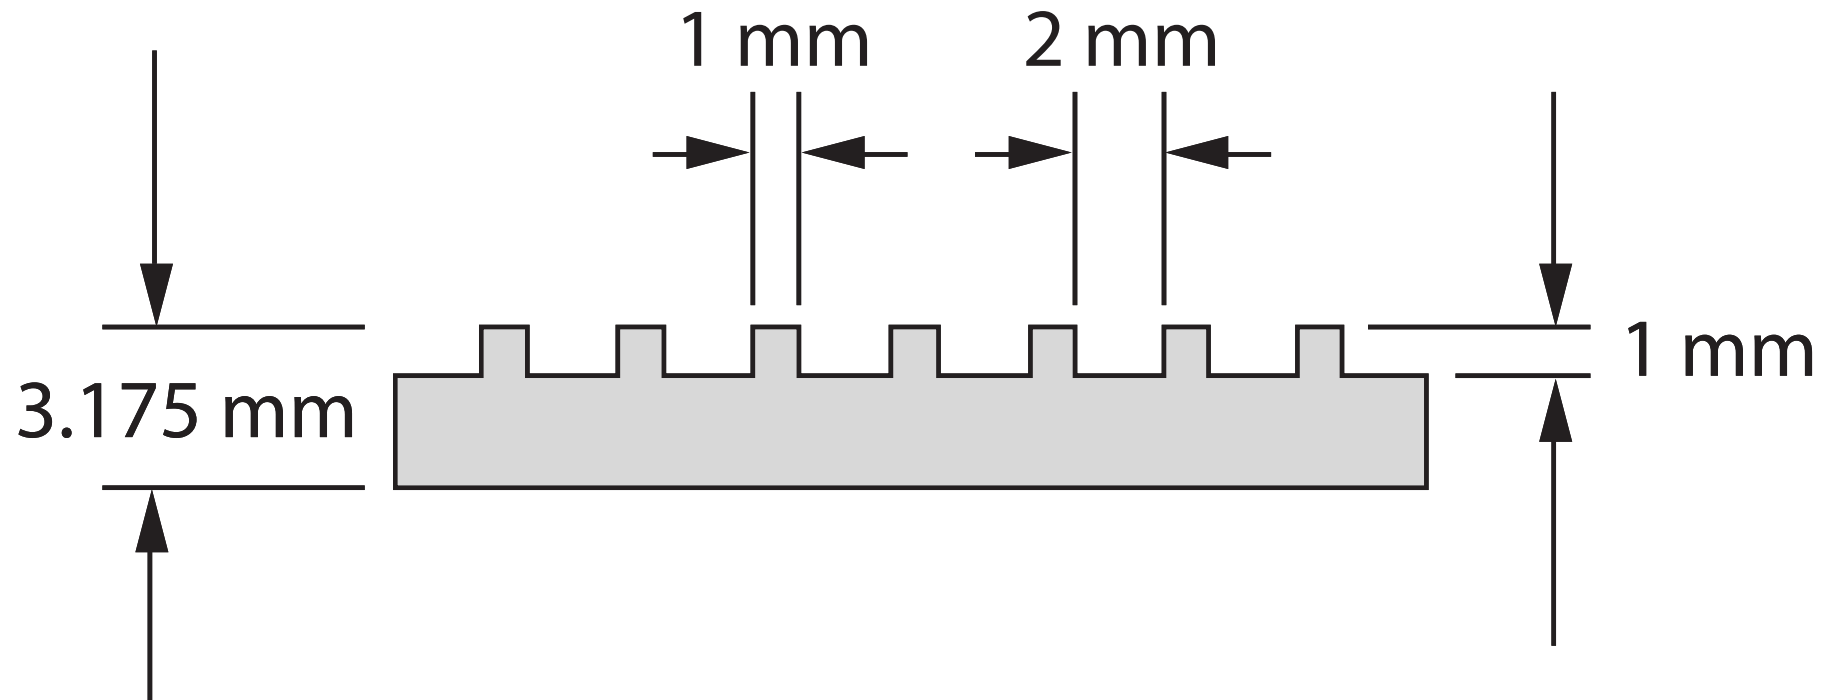

# DESSIN TECHNIQUE / TECHNICAL DRAWING

**JIMEXS**  
**HARDWARE**

1 866 447-5656 / INFO@JIMEXS.COM  
WWW.JIMEXS.COM

**680-506**

Tapis - rainures étroites  
Floor matting - narrow grooves

09-18-2017

PROJECTIONS

**MATÉRIAUX / MATERIALS** Caoutchouc / Rubber

**COULEURS / COLORS** Noir / Black

**DIMENSIONS** 1/8" x 36"